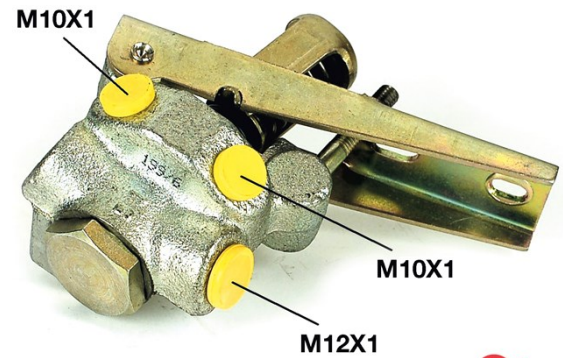

## Technische gegevens hydraulische klep

**As**

**Schroefdraad**

**Remsysteem**

**Materiaal**  
Cast Iron

**EAN-code**

8432509613566

### RENAULT

Model	Type	Kw	Jaar
14 (121_)	1.2 (1210)	43	01/80 12/83
14 (121_)	1.2 (1210)	42	05/76 01/80
14 (121_)	1.4 (1212)	52	09/79 06/83