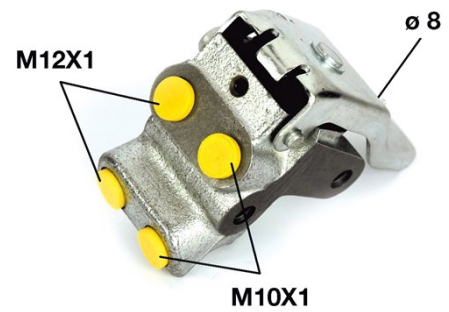

Technische gegevens hydraulische klep

As

Schroefdraad

Remsysteem

ATE

Materiaal

Cast Iron

EAN-code

8432509613610

Compatibele voertuigen

RENAULT

Model	Type	Kw	Jaar
5 (122_)	1.4 (1229, 1399)	46	01/82 12/85
SUPER 5 (B/C40_)	1.2 (B/C40F)	40	01/87 08/90
SUPER 5 (B/C40_)	1.4 Cat (B/C/407)	43	10/85 12/96
SUPER 5 (B/C40_)	1.4 Turbo GT (C405)	118	01/85 05/91