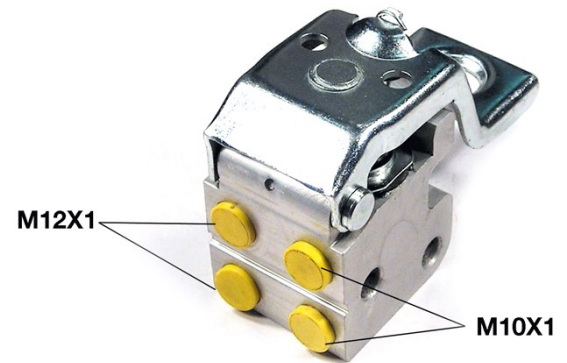

Technische gegevens hydraulische klep

As

Schroefdraad

Remsysteem

Materiaal
Aluminium

EAN-code

8432509613658

Compatibele voertuigen

NISSAN				
Model	Type	Kw	Jaar	
KUBISTAR Box (X76)	1.5 dCi	45	08/05 -	
RENAULT				
Model	Type	Kw	Jaar	
KANGOO (KC0/1_)	1.2 (KC0A, KC0K, KC0F, KC01)	43	08/97 -	
KANGOO (KC0/1_)	1.2 16V (KC05, KC06, KC03, KC0T, KC0W, KC1D)	55	06/01 -	
KANGOO (KC0/1_)	1.4 (KC0C, KC0H, KC0B, KC0M)	55	08/97 -	
KANGOO (KC0/1_)	1.5 dCi	50	06/05 -	
KANGOO (KC0/1_)	1.5 dCi	62	06/05 -	
KANGOO (KC0/1_)	1.5 dCi	42	07/03 -	
KANGOO (KC0/1_)	1.5 dCi (KC07)	48	12/01 -	
KANGOO (KC0/1_)	1.5 dCi (KC08, KC09)	60	07/02 -	
KANGOO (KC0/1_)	1.6 16V bivalent	60	06/05 -	
KANGOO (KC0/1_)	1.9 dCi 4x4	62	10/03 -	
KANGOO (KC0/1_)	1.9 dCi 4x4 (KC0V)	59	10/01 -	
KANGOO (KC0/1_)	1.9 dTi (KC0U)	59	02/00 -	
KANGOO (KC0/1_)	D 55 1.9 (KC0D)	40	08/97 -	
KANGOO (KC0/1_)	D 65 1.9 (KC0E, KC02, KC0J, KC0N)	47	08/97 -	
KANGOO Express (FC0/1_)	1.2 (FC01, FC0A, FC0F)	43	08/97 -	