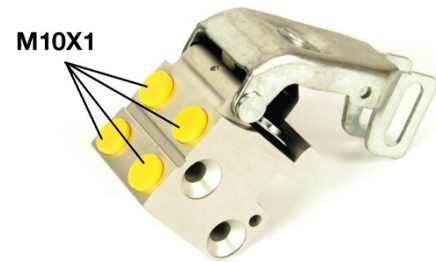

Technische gegevens hydraulische klep

As **Schroefdraad**
10 x 1 (4)

Remsysteem **Materiaal**
Bendix Aluminium

EAN-code
8432509613733

Compatibele voertuigen

AUDI

Model	Type	Kw	Jaar
80 (8C2, B4)	1.6	52	09/91 12/94
80 (8C2, B4)	1.6 E	74	06/93 12/94
80 (8C2, B4)	1.9 TD	55	09/91 12/94
80 (8C2, B4)	1.9 TDI	66	09/91 12/94
80 (8C2, B4)	2.0	66	09/91 12/94
80 (8C2, B4)	2.0 E	85	09/91 12/94
80 (8C2, B4)	2.0 E 16V	103	08/92 12/94
80 (8C2, B4)	2.3 E	98	09/91 12/94
80 (8C2, B4)	2.6	110	07/92 12/94
80 (8C2, B4)	2.8	128	09/91 12/94
80 Avant (8C5, B4)	1.6 E	74	06/93 01/96
80 Avant (8C5, B4)	1.9 TD	55	09/91 12/94
80 Avant (8C5, B4)	2.0 E 16V quattro	103	12/92 07/95
80 Avant (8C5, B4)	2.6	110	07/92 01/96
80 Avant (8C5, B4)	2.8	128	09/91 01/96