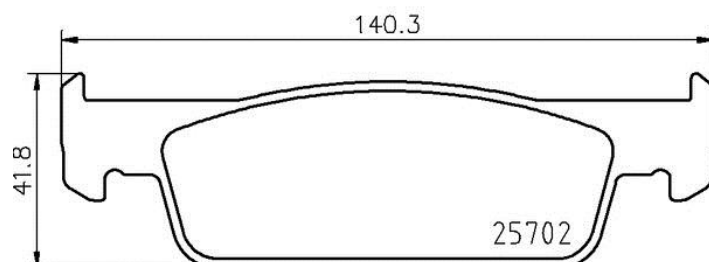

Technische gegevens remblok

WVA
22448, 25702

Breedte
140,3 mm

Dikte
18 mm

Hoogte
40 - 41,8 mm

Remsysteem
Teves

Slijtindicator
Zonder

OE-codes

Compatibele OE-codes

DACIA

410600222R