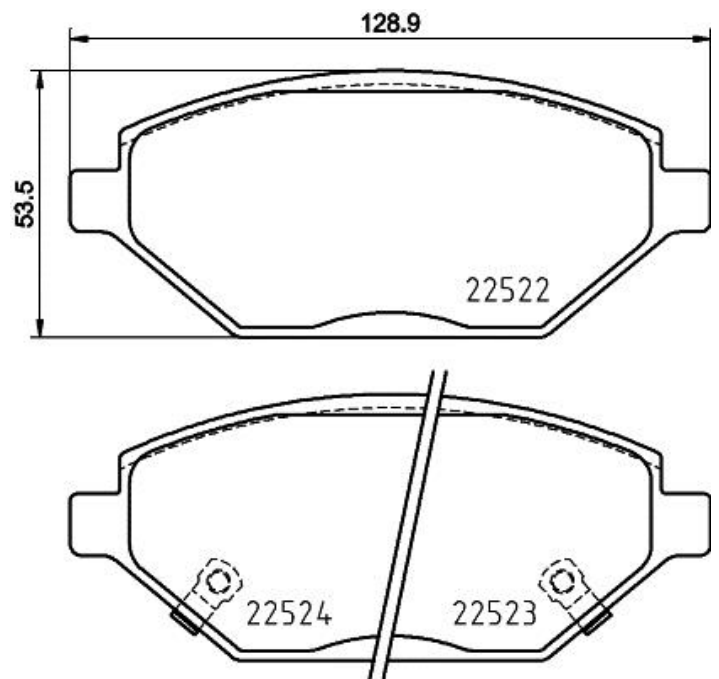

Hoogte
46,75 mm

Remsysteem

Slijtindicator
Akoestische

Technische gegevens remblok

WVA
22522, 22523, 22524

Breedte
128,8 mm

Dikte
17,6 mm

Hoogte
53,5 mm

Remsysteem

Slijtindicator
Akoestische

Technische gegevens remblok

WVA
22183, 22184, 22185

Breedte
149,2 mm

Dikte
17 mm

Hoogte
58 mm

Remsysteem
Mando

Technische gegevens remblok

WVA
22153

Breedte
121,3 mm

Dikte
15 mm

Hoogte
42,7 mm

Remsysteem
Akebono

Slijtindicator
Zonder

Technische gegevens remblok

22386, 22387

Breedte

180,1 - 181,3 mm

Dikte

18,4 - 19 mm

Hoogte

71,9 - 72 mm

Remsysteem