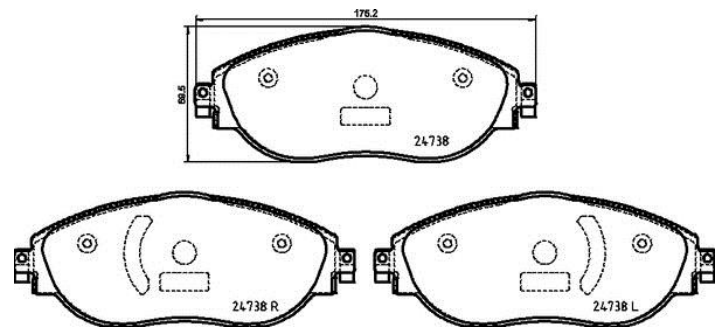

Breedte
210,1 mm

Dikte
16,7 mm

Hoogte
88,6 mm

Remsysteem
Teves

Slijtindicator
Vorbereid

Compatibele voertuigen

AUDI

Model	Type	Kw	Jaar
TT (FV3)	1.8 TFSI	132	08/15 -
TT (FV3)	2.0 TDI	135	07/14 -
TT (FV3)	2.0 TDI quattro	135	01/17 -
TT (FV3)	2.0 TFSI	169	07/14 -
TT (FV3)	2.0 TFSI quattro	162	04/15 -
TT (FV3)	2.0 TFSI quattro	169	07/14 -
TT (FV3)	2.0 TTS quattro	215	07/15 -
TT (FV3)	2.0 TTS quattro	210	02/15 -
TT (FV3)	2.0 TTS quattro	228	11/14 -
TT (FV3)	2.5 RS quattro	294	10/16 -
TT Roadster (FV9)	1.8 TFSI	132	08/15 -
TT Roadster (FV9)	2.0 TDI	135	11/14 -
TT Roadster (FV9)	2.0 TDI quattro	135	01/17 -
TT Roadster (FV9)	2.0 TFSI	169	11/14 -
TT Roadster (FV9)	2.0 TFSI quattro	162	04/15 -
TT Roadster (FV9)	2.0 TFSI quattro	169	11/14 -
TT Roadster (FV9)	2.0 TTS quattro	210	02/15 -
TT Roadster (FV9)	2.0 TTS quattro	228	11/14 -
TT Roadster (FV9)	2.5 RS quattro	294	10/16 -

OE-codes

Compatibele OE-codes

AUDI	8S0698151
------	-----------

AUDI	8S0698151B
------	------------

Technische gegevens remblok

WVA 24738	Breedte 175,2 mm
Dikte 20 mm	Hoogte 69,5 mm
Remsysteem TRW	Slijtindicator Akoestische