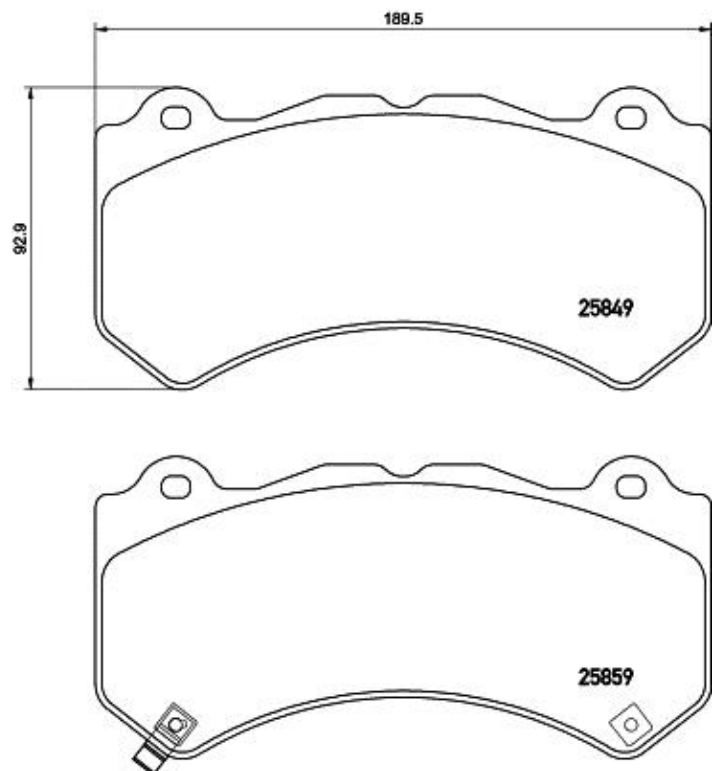

Technische gegevens remblok

WVA
22231, 22232, 22233

Breedte
123,2 mm

Dikte
15,9 mm

Hoogte
48,2 - 53,2 mm

Remsysteem

Slijtindicator
Akoestische

Technische gegevens remblok

Breedte
193,2 mm

Dikte
18 - 19 mm

Hoogte
65,5 mm

Remsysteem
Teves

Slijtindicator
Vorbereid

Technische gegevens remblok

WVA
25849, 25859

Breedte
189,6 mm

Dikte
15,4 mm

Hoogte
93 mm

Remsysteem
Brembo

Slijtindicator
Akoestische

Remblokken P 50 127 Nieuw

Technische gegevens remblok

WVA
24455

Breedte
189,6 mm

22386, 22387

Breedte

180,1 - 181,3 mm

Dikte

18,4 - 19 mm

Hoogte

71,9 - 72 mm

Remsysteem