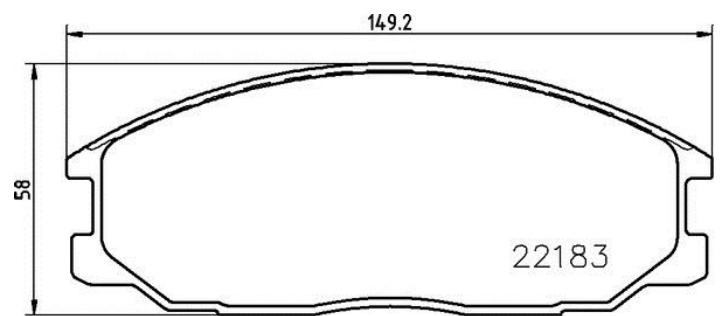

Remsysteem

Slijtindicator
Akoestische

Technische gegevens remblok

WVA
22183, 22184, 22185

Breedte
149,2 mm

Dikte
17 mm

Hoogte
58 mm

Remsysteem
Mando

Slijtindicator
Akoestische

Technische gegevens remblok

WVA
22158, 22159, 22160

Breedte
123,2 mm

Dikte
14,5 mm

Hoogte
48 - 52 mm

Remsysteem

Slijtindicator
Akoestische

Technische gegevens remblok

WVA
22153

Breedte
121,3 mm

Dikte
15 mm

Hoogte
42,7 mm

Remsysteem
Akebono

Slijtindicator
Zonder

Technische gegevens remblok

22386, 22387

Breedte

180,1 - 181,3 mm

Dikte

18,4 - 19 mm

Hoogte

71,9 - 72 mm

Remsysteem