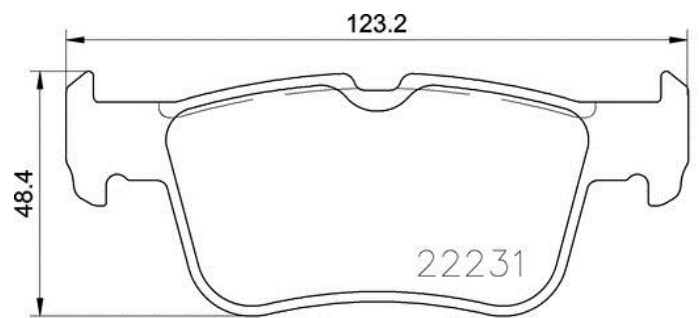

Technische gegevens remblok

WVA
22231, 22232, 22233

Breedte
123,2 mm

Dikte
15,9 mm

Hoogte
48,2 - 53,2 mm

Remsysteem

Slijtindicator
Akoestische

Technische gegevens remblok

WVA
22302, 22303

Breedte
180,1 mm

Dikte
18,4 mm

Hoogte
77,5 mm

Remsysteem
Teves

Slijtindicator
Zonder

Technische gegevens remblok

WVA
22145, 22322

Breedte
193,2 mm

Dikte
18 - 19 mm

Hoogte
65,5 mm

Remsysteem
Teves

Slijtindicator
Vorbereid

Technische gegevens remblok

WVA
25849, 25859

Breedte
189,6 mm

22386, 22387

Breedte

180,1 - 181,3 mm

Dikte

18,4 - 19 mm

Hoogte

71,9 - 72 mm

Remsysteem