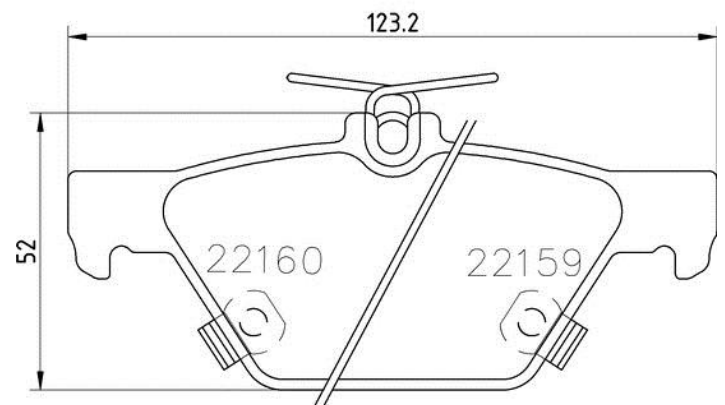

Slijtindicator
Akoestische

Technische gegevens remblok

WVA
22158, 22159, 22160

Breedte
123,2 mm

Dikte
14,5 mm

Hoogte
48 - 52 mm

Remsysteem

Slijtindicator
Akoestische

Technische gegevens remblok

WVA
22153

Breedte
121,3 mm

Dikte
15 mm

Hoogte
42,7 mm

Remsysteem
Akebono

Slijtindicator
Zonder

Technische gegevens remblok

WVA
22601, 25011, 25009

Breedte
123,1 mm

Dikte
15,5 mm

Hoogte
56,3 - 61,3 mm

Remsysteem
Teves

Slijtindicator
Electrische

Technische gegevens remblok

WVA

22386, 22387

Breedte

180,1 - 181,3 mm

Dikte

18,4 - 19 mm

Hoogte

71,9 - 72 mm

Remsysteem