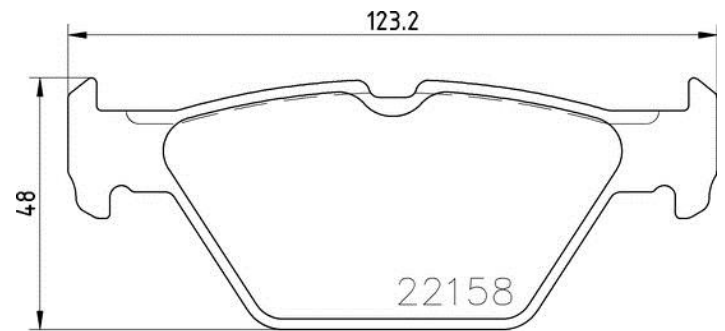

Remsysteem

Slijtindicator
Akoestische

Technische gegevens remblok

WVA
22183, 22184, 22185

Breedte
149,2 mm

Dikte
17 mm

Hoogte
58 mm

Remsysteem
Mando

Slijtindicator
Akoestische

Technische gegevens remblok

WVA
22158, 22159, 22160

Breedte
123,2 mm

Dikte
14,5 mm

Hoogte
48 - 52 mm

Remsysteem

Slijtindicator
Akoestische

Technische gegevens remblok

WVA
22153

Breedte
121,3 mm

Dikte
15 mm

Hoogte
42,7 mm

Remsysteem
Akebono

Slijtindicator
Zonder

Technische gegevens remblok

22386, 22387

Breedte

180,1 - 181,3 mm

Dikte

18,4 - 19 mm

Hoogte

71,9 - 72 mm

Remsysteem