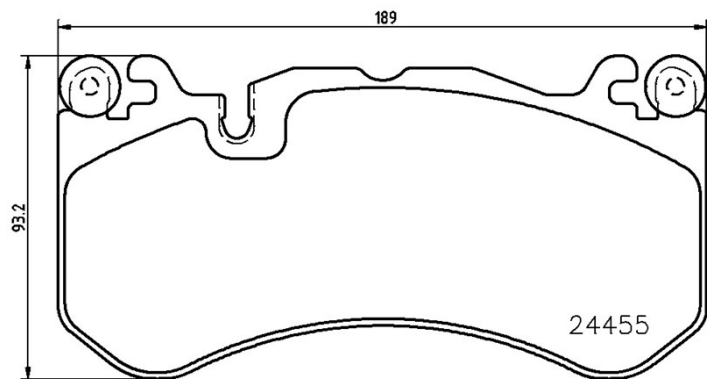

Dikte
15,4 mm

Hoogte
93 mm

Remsysteem
Brembo

Slijtindicator
Akoestische

Remblokken P 50 127 Nieuw

Technische gegevens remblok

WVA
24455

Breedte
189,6 mm

Dikte
16,9 mm

Hoogte
93,2 mm

Remsysteem
Brembo

Slijtindicator
Vorbereid

Technische gegevens remblok

WVA
22326, 22327, 22328

Breedte
128,9 mm

Dikte
18 mm

Hoogte
46,75 mm

Remsysteem

Slijtindicator
Akoestische

Technische gegevens remblok

WVA
22522, 22523, 22524

Breedte
128,8 mm

Dikte
17,6 mm

Hoogte
53,5 mm

22386, 22387

Breedte

180,1 - 181,3 mm

Dikte

18,4 - 19 mm

Hoogte

71,9 - 72 mm

Remsysteem