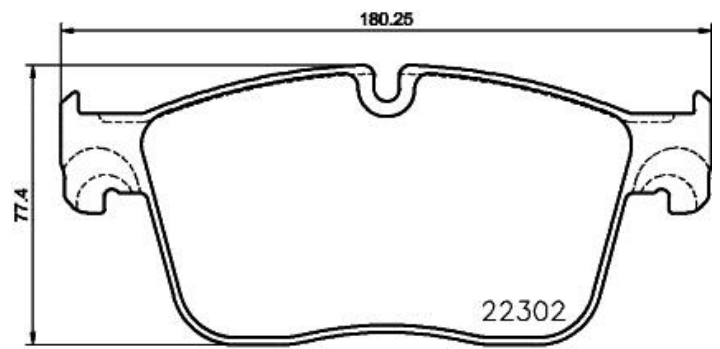

Technische gegevens remblok

WVA
22231, 22232, 22233

Breedte
123,2 mm

Dikte
15,9 mm

Hoogte
48,2 - 53,2 mm

Remsysteem

Slijtindicator
Akoestische

Technische gegevens remblok

WVA
22302, 22303

Breedte
180,1 mm

Dikte
18,4 mm

Hoogte
77,5 mm

Remsysteem
Teves

Slijtindicator
Zonder

Technische gegevens remblok

WVA
22145, 22322

Breedte
193,2 mm

Dikte
18 - 19 mm

Hoogte
65,5 mm

Remsysteem
Teves

Slijtindicator
Vorbereid

Technische gegevens remblok

WVA
25849, 25859

Breedte
189,6 mm

22386, 22387

Breedte

180,1 - 181,3 mm

Dikte

18,4 - 19 mm

Hoogte

71,9 - 72 mm

Remsysteem