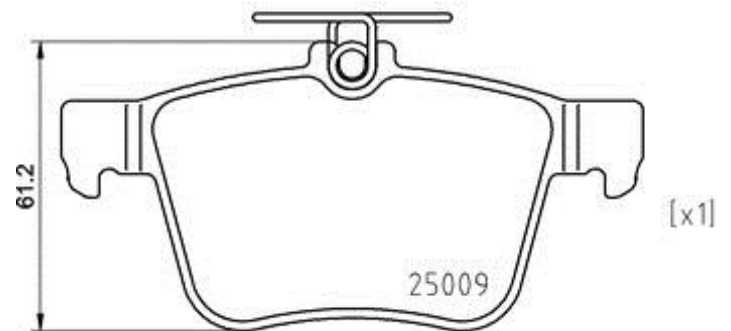

Slijtindicator
Akoestische

Technische gegevens remblok

WVA
22158, 22159, 22160

Breedte
123,2 mm

Dikte
14,5 mm

Hoogte
48 - 52 mm

Remsysteem

Slijtindicator
Akoestische

Technische gegevens remblok

WVA
22153

Breedte
121,3 mm

Dikte
15 mm

Hoogte
42,7 mm

Remsysteem
Akebono

Slijtindicator
Zonder

Technische gegevens remblok

WVA
22601, 25011, 25009

Breedte
123,1 mm

Dikte
15,5 mm

Hoogte
56,3 - 61,3 mm

Remsysteem
Teves

Slijtindicator
Electrische

Technische gegevens remblok

WVA

22386, 22387

Breedte

180,1 - 181,3 mm

Dikte

18,4 - 19 mm

Hoogte

71,9 - 72 mm

Remsysteem