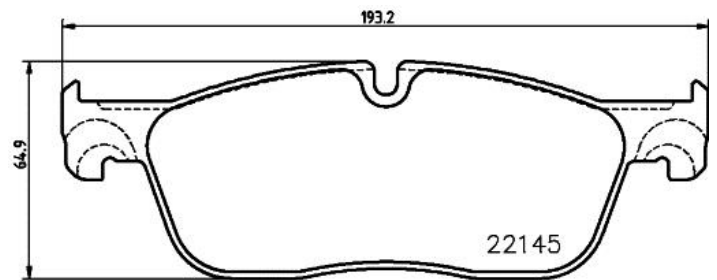

Technische gegevens remblok

WVA
22231, 22232, 22233

Breedte
123,2 mm

Dikte
15,9 mm

Hoogte
48,2 - 53,2 mm

Remsysteem

Slijtindicator
Akoestische

Technische gegevens remblok

WVA
22302, 22303

Breedte
180,1 mm

Dikte
18,4 mm

Hoogte
77,5 mm

Remsysteem
Teves

Slijtindicator
Zonder

Technische gegevens remblok

WVA
22145, 22322

Breedte
193,2 mm

Dikte
18 - 19 mm

Hoogte
65,5 mm

Remsysteem
Teves

Slijtindicator
Vorbereid

Technische gegevens remblok

WVA
25849, 25859

Breedte
189,6 mm

22386, 22387

Breedte

180,1 - 181,3 mm

Dikte

18,4 - 19 mm

Hoogte

71,9 - 72 mm

Remsysteem