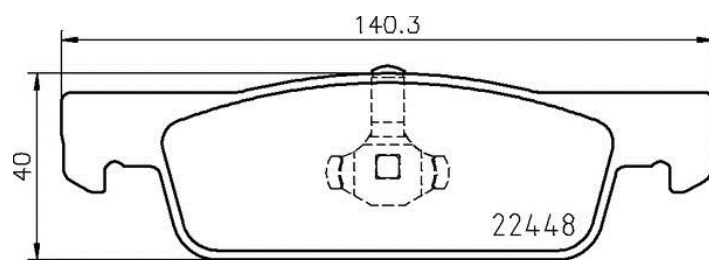

Technische gegevens remblok

WVA
22448, 25702

Breedte
140,3 mm

Dikte
18 mm

Hoogte
40 - 41,8 mm

Remsysteem
Teves

Slijtindicator
Zonder

OE-codes

Compatibele OE-codes

DACIA

410600222R