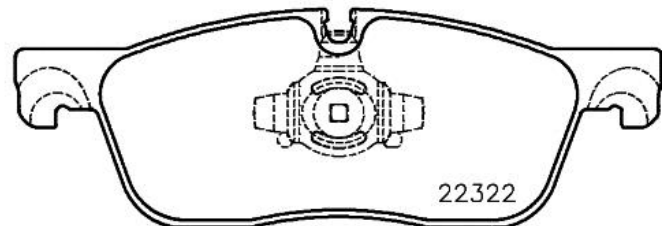

Technische gegevens remblok

WVA
22231, 22232, 22233

Breedte
123,2 mm

Dikte
15,9 mm

Hoogte
48,2 - 53,2 mm

Remsysteem

Slijtindicator
Akoestische

Technische gegevens remblok

WVA
22302, 22303

Breedte
180,1 mm

Dikte
18,4 mm

Hoogte
77,5 mm

Remsysteem
Teves

Slijtindicator
Zonder

Technische gegevens remblok

WVA
22145, 22322

Breedte
193,2 mm

Dikte
18 - 19 mm

Hoogte
65,5 mm

Remsysteem
Teves

Slijtindicator
Vorbereid

Technische gegevens remblok

WVA
25849, 25859

Breedte
189,6 mm

22386, 22387

Breedte

180,1 - 181,3 mm

Dikte

18,4 - 19 mm

Hoogte

71,9 - 72 mm

Remsysteem