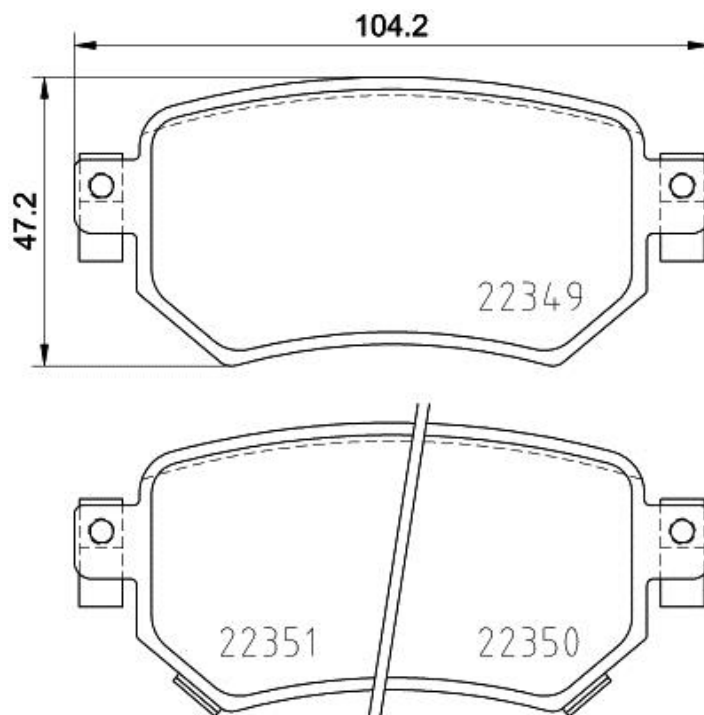

Technische gegevens remblok

WVA
25841, 25842

Breedte
123,3 mm

Dikte
14 mm

Hoogte
42,4 - 44,6 mm

Remsysteem
Teves

Slijtindicator
Zonder

Compatibele voertuigen

Technische gegevens remblok

WVA
22349, 22350, 22351

Breedte
104,2 mm

Dikte
15,4 mm

Hoogte
47,2 mm

Remsysteem

Slijtindicator
Akoestische

Compatibele voertuigen

OE-codes

Compatibele OE-codes

MAZDA	GMY02643ZA
MAZDA	GMY02643ZB

Technische gegevens remblok

WVA
22448, 25702

Breedte
140,3 mm

Dikte
18 mm

Hoogte
40 - 41,8 mm

OE-codes

Compatibele OE-codes

AUDI	8S0698151
------	-----------

AUDI	8S0698151B
------	------------

Technische gegevens remblok

WVA 24738	Breedte 175,2 mm
Dikte 20 mm	Hoogte 69,5 mm
Remsysteem TRW	Slijtindicator Akoestische