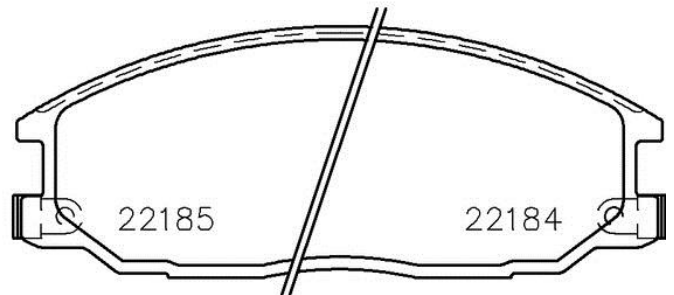

Remsysteem

Slijtindicator
Akoestische

Technische gegevens remblok

WVA
22183, 22184, 22185

Breedte
149,2 mm

Dikte
17 mm

Hoogte
58 mm

Remsysteem
Mando

Slijtindicator
Akoestische

Technische gegevens remblok

WVA
22158, 22159, 22160

Breedte
123,2 mm

Dikte
14,5 mm

Hoogte
48 - 52 mm

Remsysteem

Slijtindicator
Akoestische

Technische gegevens remblok

WVA
22153

Breedte
121,3 mm

Dikte
15 mm

Hoogte
42,7 mm

Remsysteem
Akebono

Slijtindicator
Zonder

Technische gegevens remblok

22386, 22387

Breedte

180,1 - 181,3 mm

Dikte

18,4 - 19 mm

Hoogte

71,9 - 72 mm

Remsysteem