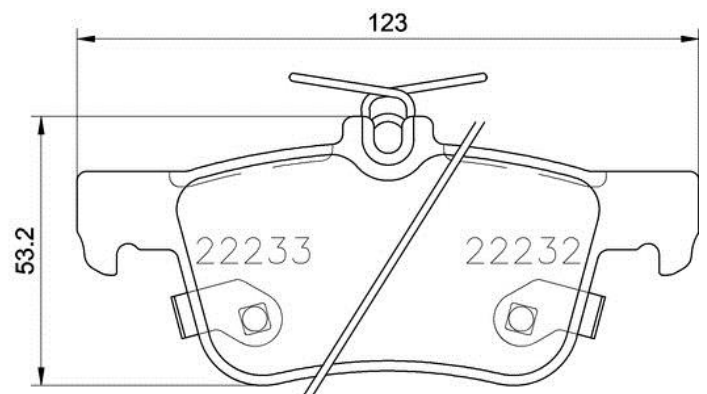

Technische gegevens remblok

WVA
22231, 22232, 22233

Breedte
123,2 mm

Dikte
15,9 mm

Hoogte
48,2 - 53,2 mm

Remsysteem

Slijtindicator
Akoestische

Technische gegevens remblok

WVA
22302, 22303

Breedte
180,1 mm

Dikte
18,4 mm

Hoogte
77,5 mm

Remsysteem
Teves

Slijtindicator
Zonder

Technische gegevens remblok

WVA
22145, 22322

Breedte
193,2 mm

Dikte
18 - 19 mm

Hoogte
65,5 mm

Remsysteem
Teves

Slijtindicator
Vorbereid

Technische gegevens remblok

WVA
25849, 25859

Breedte
189,6 mm

22386, 22387

Breedte

180,1 - 181,3 mm

Dikte

18,4 - 19 mm

Hoogte

71,9 - 72 mm

Remsysteem