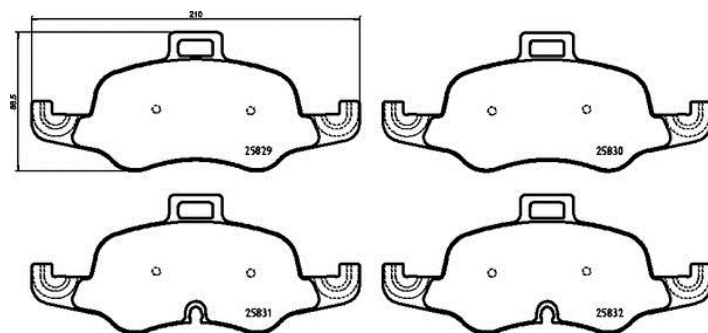

OE-codes

Compatibele OE-codes

MAZDA	GMY02643ZA
MAZDA	GMY02643ZB

Technische gegevens remblok

WVA
22448, 25702

Breedte
140,3 mm

Dikte
18 mm

Hoogte
40 - 41,8 mm

Remsysteem
Teves

Slijtindicator
Zonder

OE-codes

Compatibele OE-codes

DACIA

410600222R

Technische gegevens remblok

WVA
25832, 25829, 25830, 25831

Breedte
210,1 mm

Dikte
16,7 mm

Hoogte
88,6 mm

Remsysteem
Teves

Slijtindicator
Vorbereid

Compatibele voertuigen

AUDI

Model	Type	Kw	Jaar
TT (FV3)	1.8 TFSI	132	08/15 -
TT (FV3)	2.0 TDI	135	07/14 -
TT (FV3)	2.0 TDI quattro	135	01/17 -
TT (FV3)	2.0 TFSI	169	07/14 -
TT (FV3)	2.0 TFSI quattro	162	04/15 -
TT (FV3)	2.0 TFSI quattro	169	07/14 -
TT (FV3)	2.0 TTS quattro	215	07/15 -
TT (FV3)	2.0 TTS quattro	210	02/15 -
TT (FV3)	2.0 TTS quattro	228	11/14 -
TT (FV3)	2.5 RS quattro	294	10/16 -
TT Roadster (FV9)	1.8 TFSI	132	08/15 -
TT Roadster (FV9)	2.0 TDI	135	11/14 -
TT Roadster (FV9)	2.0 TDI quattro	135	01/17 -
TT Roadster (FV9)	2.0 TFSI	169	11/14 -
TT Roadster (FV9)	2.0 TFSI quattro	162	04/15 -
TT Roadster (FV9)	2.0 TFSI quattro	169	11/14 -
TT Roadster (FV9)	2.0 TTS quattro	210	02/15 -
TT Roadster (FV9)	2.0 TTS quattro	228	11/14 -
TT Roadster (FV9)	2.5 RS quattro	294	10/16 -