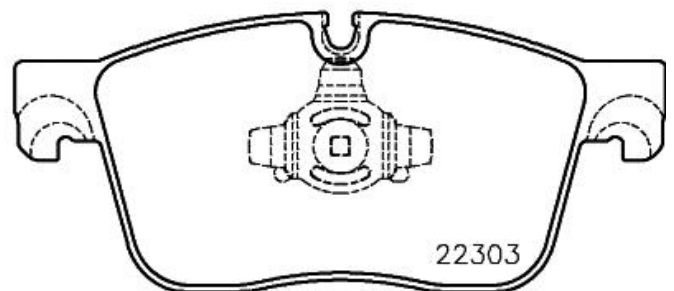

Technische gegevens remblok

WVA
22231, 22232, 22233

Breedte
123,2 mm

Dikte
15,9 mm

Hoogte
48,2 - 53,2 mm

Remsysteem

Slijtindicator
Akoestische

Technische gegevens remblok

WVA
22302, 22303

Breedte
180,1 mm

Dikte
18,4 mm

Hoogte
77,5 mm

Remsysteem
Teves

Slijtindicator
Zonder

Technische gegevens remblok

WVA
22145, 22322

Breedte
193,2 mm

Dikte
18 - 19 mm

Hoogte
65,5 mm

Remsysteem
Teves

Slijtindicator
Vorbereid

Technische gegevens remblok

WVA
25849, 25859

Breedte
189,6 mm

22386, 22387

Breedte

180,1 - 181,3 mm

Dikte

18,4 - 19 mm

Hoogte

71,9 - 72 mm

Remsysteem