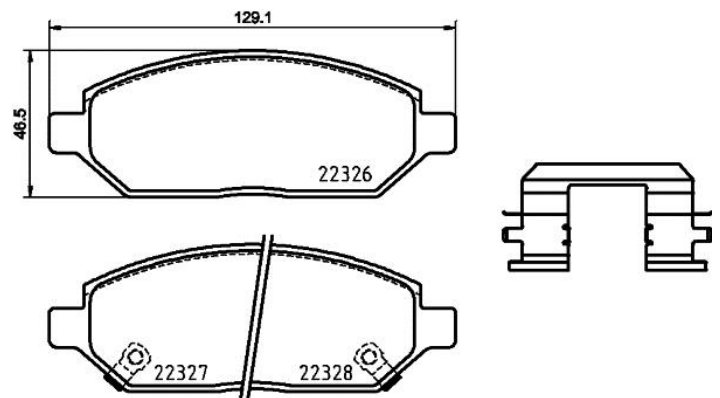

Dikte
16,9 mm

Hoogte
93,2 mm

Remsysteem
Brembo

Slijtindicator
Vorbereid

Technische gegevens remblok

WVA
22326, 22327, 22328

Breedte
128,9 mm

Dikte
18 mm

Hoogte
46,75 mm

Remsysteem

Slijtindicator
Akoestische

Technische gegevens remblok

WVA
22522, 22523, 22524

Breedte
128,8 mm

Dikte
17,6 mm

Hoogte
53,5 mm

Remsysteem

Slijtindicator
Akoestische

Technische gegevens remblok

WVA
22183, 22184, 22185

Breedte
149,2 mm

Dikte
17 mm

Hoogte
58 mm

Remsysteem
Mando

22386, 22387

Breedte

180,1 - 181,3 mm

Dikte

18,4 - 19 mm

Hoogte

71,9 - 72 mm

Remsysteem