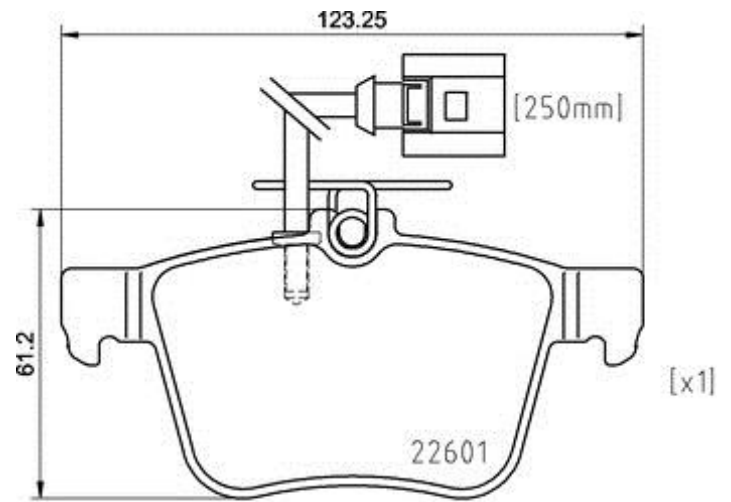

Slijtindicator
Akoestische

Technische gegevens remblok

WVA
22158, 22159, 22160

Breedte
123,2 mm

Dikte
14,5 mm

Hoogte
48 - 52 mm

Remsysteem

Slijtindicator
Akoestische

Technische gegevens remblok

WVA
22153

Breedte
121,3 mm

Dikte
15 mm

Hoogte
42,7 mm

Remsysteem
Akebono

Slijtindicator
Zonder

Technische gegevens remblok

WVA
22601, 25011, 25009

Breedte
123,1 mm

Dikte
15,5 mm

Hoogte
56,3 - 61,3 mm

Remsysteem
Teves

Slijtindicator
Electrische

Technische gegevens remblok

WVA

22386, 22387

Breedte

180,1 - 181,3 mm

Dikte

18,4 - 19 mm

Hoogte

71,9 - 72 mm

Remsysteem