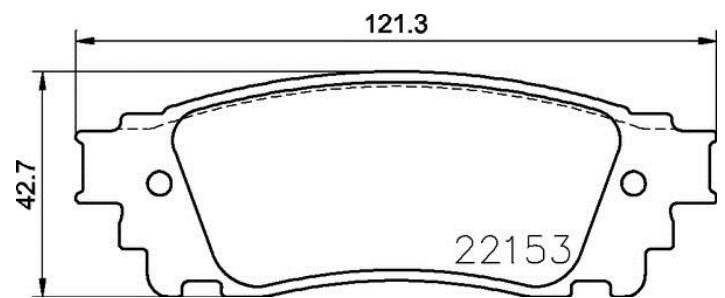

Slijtindicator
Akoestische

Technische gegevens remblok

WVA
22158, 22159, 22160

Breedte
123,2 mm

Dikte
14,5 mm

Hoogte
48 - 52 mm

Remsysteem

Slijtindicator
Akoestische

Technische gegevens remblok

WVA
22153

Breedte
121,3 mm

Dikte
15 mm

Hoogte
42,7 mm

Remsysteem
Akebono

Slijtindicator
Zonder

Technische gegevens remblok

WVA
22601, 25011, 25009

Breedte
123,1 mm

Dikte
15,5 mm

Hoogte
56,3 - 61,3 mm

Remsysteem
Teves

Slijtindicator
Electrische

Technische gegevens remblok

WVA

22386, 22387

Breedte

180,1 - 181,3 mm

Dikte

18,4 - 19 mm

Hoogte

71,9 - 72 mm

Remsysteem