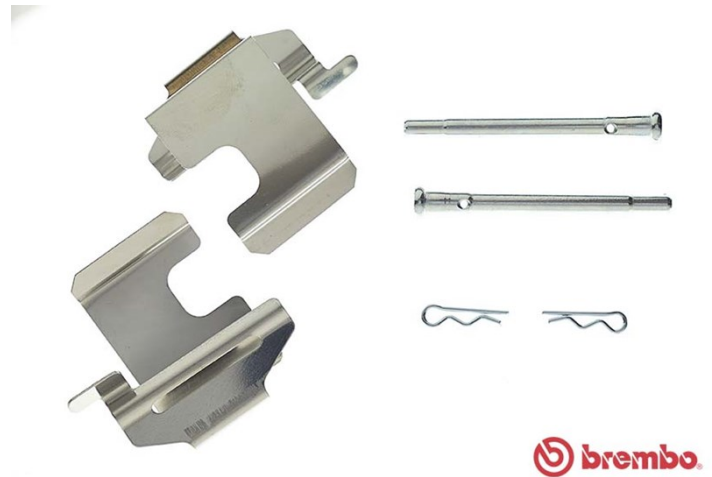

## Technische gegevens toebehoor remblok

**As** Voor

**Type**  
FK - Montageset

**Breedte**  
mm

**Remsysteem**  
Bendix

**EAN-code**  
8020584067253

## Compatibele voertuigen

FIAT			
Model	Type	Kw	Jaar
500 (312_)	1.2	51	10/07 -
500 (312_)	1.2 LPG	51	12/10 -
500 C (312_)	1.2	51	09/09 -
CINQUECENTO (170_)	0.7 (170AA)	23	12/91 01/96
CINQUECENTO (170_)	0.7 i (170AD)	22	07/94 01/98
CINQUECENTO (170_)	0.9 (170AB)	30	07/91 12/93
CINQUECENTO (170_)	0.9 i.e. (170AC)	30	07/91 09/94
CINQUECENTO (170_)	0.9 i.e. S (170AF, 170CF)	29	07/91 07/99
CINQUECENTO (170_)	1.1 Sporting (170AH)	40	10/94 01/98
PANDA (169_)	1.1	40	09/03 -
PANDA (169_)	1.2	44	09/03 -
PANDA (169_)	1.2 (169AXF2A, 169AXF1A)	51	03/10 08/13
PANDA (169_)	1.2 LPG	44	04/09 -
PANDA (169_)	1.2 LPG (169CXF1A)	51	11/10 08/13
PANDA (169_)	1.2 Natural Power	44	01/07 12/11
PANDA (169_)	1.4 Natural Power (169AXHIA)	51	01/12 12/12
PANDA Van (169_)	1.1 (169CXA1A)	40	09/04 -
PANDA Van (169_)	1.2	44	09/04 -
PANDA Van (169_)	1.2	51	09/10 -

## ZASTAVA

Model	Type	Kw	Jaar
10 (188)	1.2 60	44	10/05 -