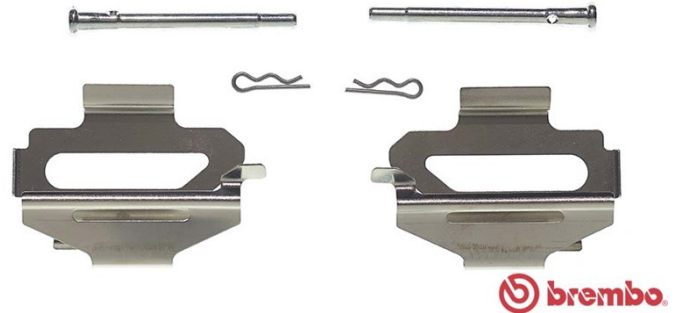

Technische gegevens toebehoor remblok

As Achter

Type
FK - Montageset

Breedte
mm

Remsysteem
Bosch

EAN-code
8020584067345

Compatibele voertuigen

FORD			
Model	Type	Kw	Jaar
COUGAR (EC_)	2.0 16V	96	08/98 12/01
COUGAR (EC_)	2.5 ST 200	151	01/00 12/01
COUGAR (EC_)	2.5 V6 24V	125	06/00 12/01
COUGAR (EC_)	2.5 V6 24V	125	08/98 12/01
MONDEO I (GBP)	1.6 i 16V	66	02/93 08/96
MONDEO I (GBP)	1.6 i 16V	65	07/94 08/96
MONDEO I (GBP)	1.8 i 16V	85	02/93 08/96
MONDEO I (GBP)	1.8 i 16V	82	07/94 08/96
MONDEO I (GBP)	1.8 i 16V 4x4	85	02/93 08/96
MONDEO I (GBP)	1.8 TD	65	06/93 08/96
MONDEO I (GBP)	1.8 TD	66	10/95 08/96
MONDEO I (GBP)	2.0 i 16V	100	02/93 08/96
MONDEO I (GBP)	2.0 i 16V	97	12/94 08/96
MONDEO I (GBP)	2.0 i 16V 4x4	97	12/94 08/96
MONDEO I (GBP)	2.5 i 24V	125	07/94 08/96
MONDEO I Saloon (GBP)	1.6 i 16V	66	02/93 08/96
MONDEO I Saloon (GBP)	1.6 i 16V	65	07/94 08/96
MONDEO I Saloon (GBP)	1.8 4x4	85	02/93 08/96
MONDEO I Saloon (GBP)	1.8 i 16V	82	01/94 08/96
MONDEO I Saloon (GBP)	1.8 i 16V	85	02/93 08/96
MONDEO I Saloon (GBP)	1.8 TD	65	06/93 08/96