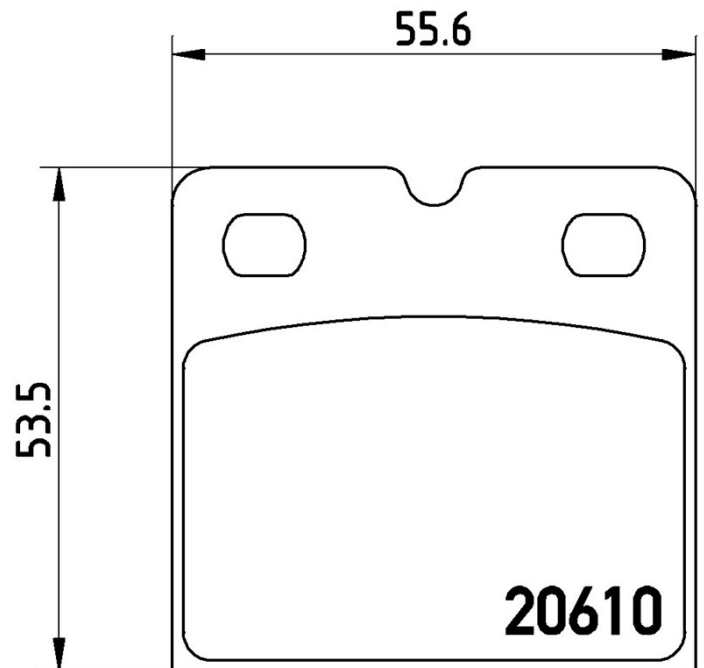

Compatibele voertuigen

ASTON MARTIN

Model	Type	Kw	Jaar
DB9 Vantage	4.2 V8	283	06/05 10/16
DB9 Vantage	6.0 V12	331	01/04 10/16
DB9 Vantage	6.0 V12	350	01/08 07/12
DB9 Vantage	6.0 V12	403	04/15 10/16
DB9 Vantage	6.0 V12	380	07/12 10/16
DB9 Volante	6.0	331	04/04 07/12
DB9 Volante	6.0	403	09/15 10/16