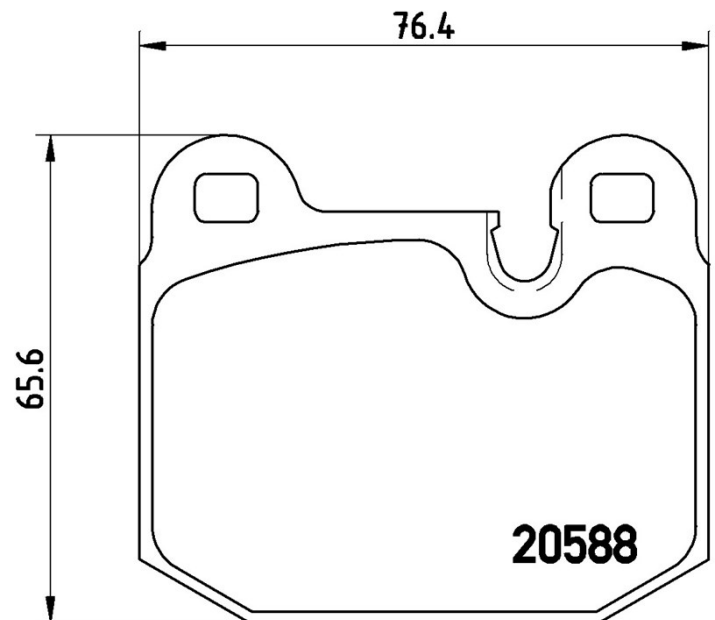

## Technische gegevens remblok

**As**  
Voor, Achter

**WVA**  
20588

**Breedte**  
76,4 mm

**Dikte**  
16,5 mm

**Hoogte**  
65,6 mm

**Remsysteem**  
Teves

**Accessoires**

**Slijtindicator**  
Voorbereid

**EAN-code**  
8020584050064

## Compatibele voertuigen

BMW				
Model	Type	Kw	Jaar	
3 (E21)	315	55	03/81 03/84	
3 (E21)	316	66	08/75 08/80	
3 (E21)	316	66	09/80 08/82	
3 (E21)	318	72	08/75 08/80	
3 (E21)	318 i	77	11/79 08/82	
3 (E21)	320	80	08/75 08/77	
3 (E21)	320 i	92	06/75 08/82	
3 (E21)	320/6	90	09/77 08/82	

3 (E21)	323 i	105	01/78 08/82
3 (E30)	315	55	09/82 12/91
M1 (E26)	3.5	204	05/79 05/83