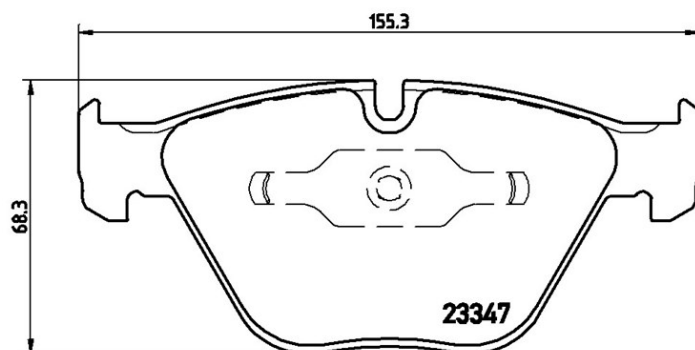

Technische gegevens remblok

As
Voor

WVA
23312, 23347

Breedte
155,3 mm

Dikte
20,3 mm

Hoogte
68,3 mm

Remsysteem
Teves

Accessoires

Slijtindicator
Vorbereid

EAN-code
8020584050316

Compatibele voertuigen

BMW

Model	Type	Kw	Jaar
3 Convertible (E93)	M3	309	03/07 10/13
3 Coupe (E92)	M3	309	03/07 06/13

OE-codes

Compatibele OE-codes

BMW	34111763089
BMW	34112283865
BMW	34112339269
BMW	34112339271
BMW	34116753668
BMW	34116761283
BMW	34116763089
BMW	34116763591
BMW	34116764540
BMW	34116767191