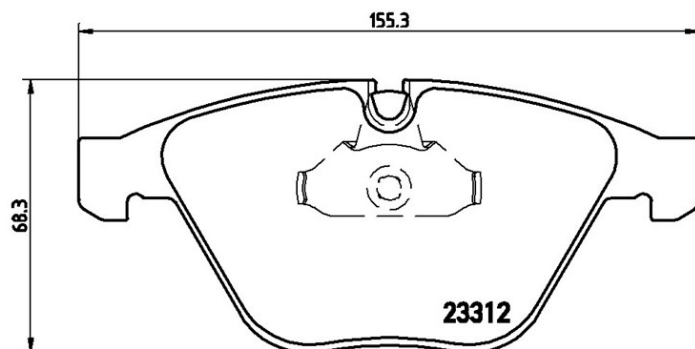

## Technische gegevens remblok

**As**  
Voor

**WVA**  
23312, 23347

**Breedte**  
155,3 mm

**Dikte**  
20,3 mm

**Hoogte**  
68,3 mm

**Remsysteem**  
Teves

**Accessoires**

**Slijtindicator**  
Vorbereid

**EAN-code**  
8020584050316