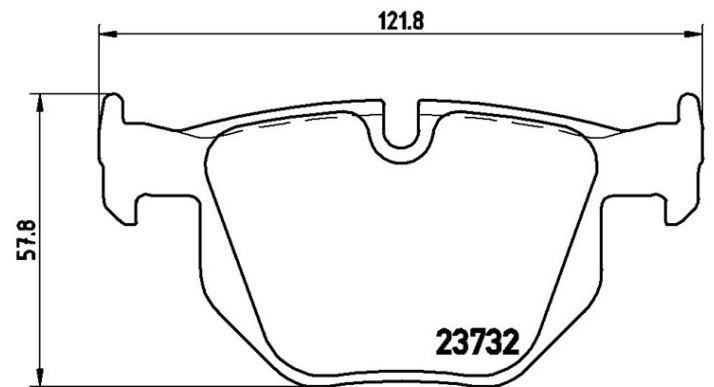

Technische gegevens remblok

As
Achter

WVA
23732, 23737

Breedte
122 mm

Dikte
17,3 mm

Hoogte
57,9 mm

Remsysteem
Teves

Accessoires

Slijtindicator
Vorbereid

EAN-code
8020584068472

Compatibele voertuigen

BMW				
Model	Type	Kw	Jaar	
5 (E60)	520 d	110	02/05 02/08	
5 (E60)	520 d	120	02/05 02/08	
5 (E60)	520 d	130	04/06 12/09	
5 (E60)	520 i	115	04/06 12/09	
5 (E60)	520 i	120	12/06 03/10	
5 (E60)	520 i	125	07/03 03/10	
5 (E60)	520 i	125	09/07 03/10	
5 (E60)	523 i	140	01/07 03/10	
5 (E60)	523 i	140	01/07 03/10	
5 (E60)	523 i	130	10/04 02/07	
5 (E60)	525 d	145	01/07 03/10	
5 (E60)	525 d	130	06/04 03/10	
5 (E60)	525 d	120	12/04 03/10	
5 (E60)	525 d xDrive	145	09/07 12/09	
5 (E60)	525 i	137	07/03 12/09	