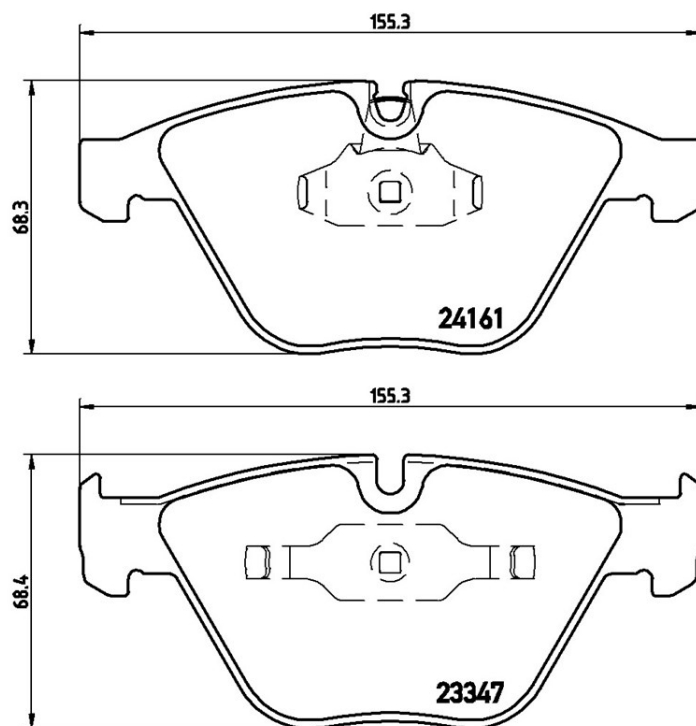

Technische gegevens remblok

As
Voor

WVA
23347, 24161

Breedte
155,3 mm

Dikte
20,3 mm

Hoogte
68,4 - 68,3 mm

Remsysteem
Teves

Accessoires

Slijtindicator
Vorbereid

EAN-code
8020584059937

Compatibele voertuigen

BMW

Model	Type	Kw	Jaar
3 (E90)	330 d	155	09/05 12/11
3 (E90)	335 i	224	03/06 12/11
3 (E90)	335 i	220	03/06 12/11
3 Convertible (E93)	330 i	190	03/07 12/13
3 Convertible (E93)	335 i	225	05/06 10/13
3 Coupe (E92)	335 i	225	11/05 06/13