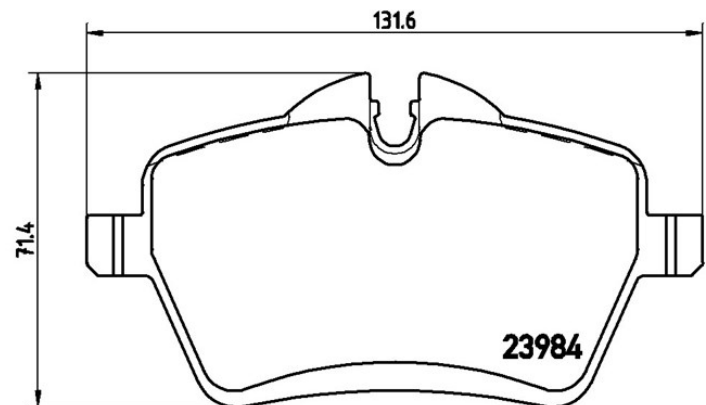

Technische gegevens remblok

As
Voor

WVA
23984, 23985

Breedte
131,6 mm

Dikte
18,0 mm

Hoogte
62,5 - 71,4 mm

Remsysteem
Lucas

Accessoires

Slijtindicator
Voorbereid

EAN-code
8020584059999

Compatibele voertuigen

MINI

Model	Type	Kw	Jaar
MINI (R50, R53)	Cooper S	125	07/04 09/06
MINI (R50, R53)	John Cooper Works	160	03/06 09/06
MINI (R50, R53)	S Works	149	11/03 06/05
MINI (R50, R53)	Works	155	11/03 09/06
MINI (R56)	Cooper S	147	01/12 11/13