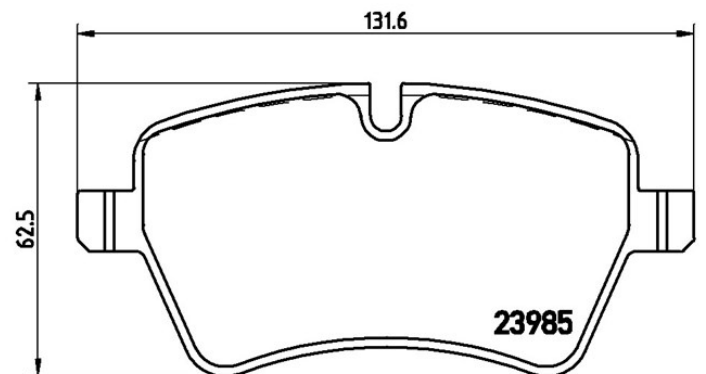

Technische gegevens remblok

As
Voor

WVA
23984, 23985

Breedte
131,6 mm

Dikte
18,0 mm

Hoogte
62,5 - 71,4 mm

Remsysteem
Lucas

Accessoires

Slijtindicator
Voorbereid

EAN-code
8020584059999

Compatibele voertuigen

MINI

Model	Type	Kw	Jaar
MINI (R50, R53)	Cooper S	125	07/04 09/06
MINI (R50, R53)	John Cooper Works	160	03/06 09/06
MINI (R50, R53)	S Works	149	11/03 06/05
MINI (R50, R53)	Works	155	11/03 09/06
MINI (R56)	Cooper S	147	01/12 11/13