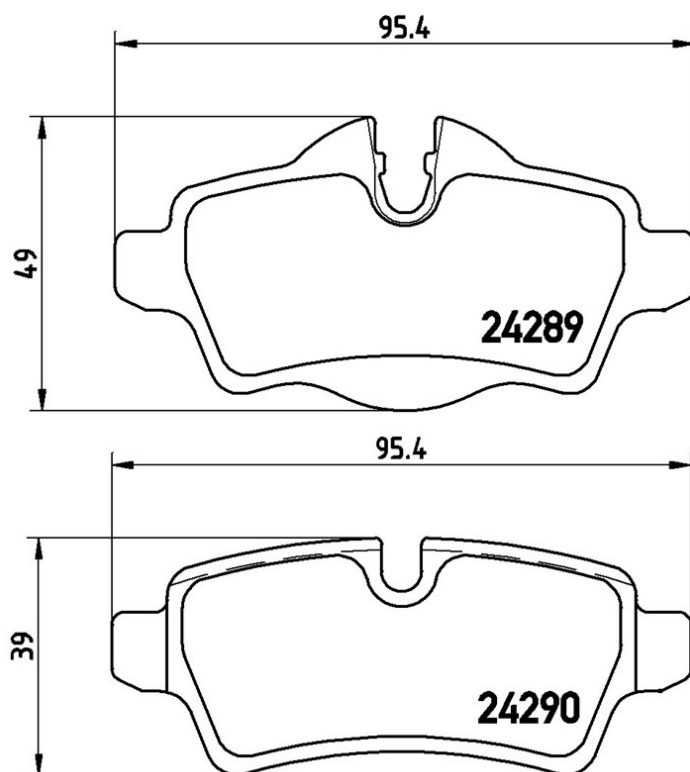

Technische gegevens remblok

As
Achter

WVA
24289, 24290

Breedte
95,4 mm

Dikte
17 mm

Hoogte
39 - 49 mm

Remsysteem
Lucas

Accessoires

Slijtindicator
Voorbereid

EAN-code
8020584060001

Compatibele voertuigen

MINI

Model	Type	Kw	Jaar
MINI (R56)	Cooper	85	09/06 11/13
MINI (R56)	Cooper	90	09/09 11/13
MINI (R56)	Cooper	88	10/06 02/12
MINI (R56)	Cooper D	82	02/11 11/13
MINI (R56)	Cooper D	82	06/10 11/13
MINI (R56)	Cooper D	80	11/06 09/10

MINI (R56)	Cooper S	147	01/12 11/13
MINI (R56)	Cooper S	120	03/10 11/13
MINI (R56)	Cooper S	135	03/10 11/13
MINI (R56)	Cooper S	128	10/06 02/10
MINI (R56)	Cooper S John Cooper Works	141	11/06 02/10
MINI (R56)	Cooper SD	100	02/11 11/13
MINI (R56)	Cooper SD	105	02/11 11/13
MINI (R56)	John Cooper Works	155	11/07 11/13
MINI (R56)	John Cooper Works GP	160	09/12 11/13
MINI (R56)	One	55	03/09 03/10
MINI (R56)	One	55	03/10 11/13
MINI (R56)	One	72	03/10 11/13
MINI (R56)	One	70	11/06 03/10
MINI (R56)	One D	66	06/09 07/10
MINI (R56)	One D	66	07/10 11/13
MINI CLUBMAN (R55)	Cooper	85	03/10 06/14
MINI CLUBMAN (R55)	Cooper	90	03/10 06/14
MINI CLUBMAN (R55)	Cooper	88	10/07 12/13
MINI CLUBMAN (R55)	Cooper D	82	02/11 06/14
MINI CLUBMAN (R55)	Cooper D	82	03/10 06/14
MINI CLUBMAN (R55)	Cooper D	80	10/07 02/10
MINI CLUBMAN (R55)	Cooper S	135	03/10 06/14
MINI CLUBMAN (R55)	Cooper S	147	03/10 06/14
MINI CLUBMAN (R55)	Cooper S	120	10/07 02/10
MINI CLUBMAN (R55)	Cooper S	128	10/07 02/10
MINI CLUBMAN (R55)	Cooper S John Cooper Works	141	10/08 02/10
MINI CLUBMAN (R55)	Cooper SD	100	02/11 06/14
MINI CLUBMAN (R55)	Cooper SD	105	02/11 06/14
MINI CLUBMAN (R55)	John Cooper Works	155	11/07 06/14
MINI CLUBMAN (R55)	One	70	03/09 02/10
MINI CLUBMAN (R55)	One	72	03/10 06/14
MINI CLUBMAN (R55)	One D	66	03/10 06/14
MINI CLUBVAN (R55)	Cooper	90	12/12 06/14
MINI CLUBVAN (R55)	Cooper D	82	12/12 06/14