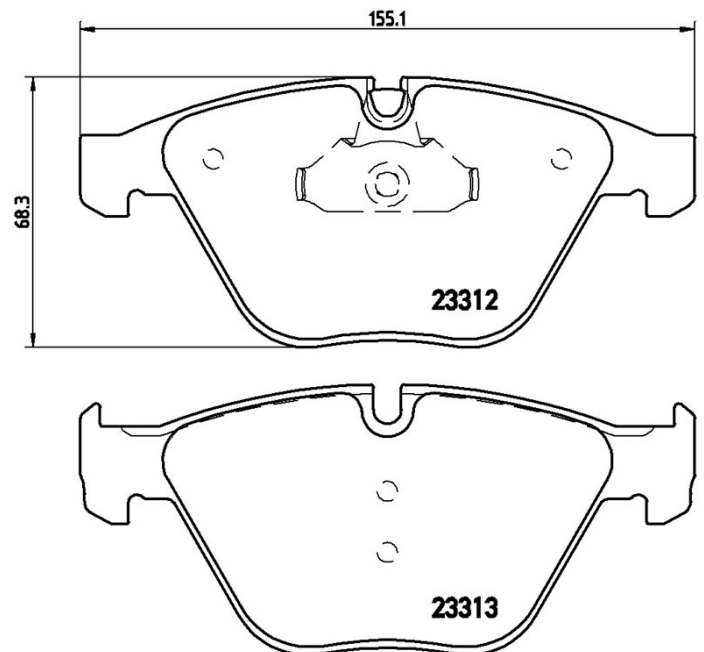

Technische gegevens remblok

As
Voor

WVA
23313, 23312

Breedte
155,3 mm

Dikte
20,3 mm

Hoogte
68,3 mm

Remsysteem
Teves

Accessoires

Slijtindicator
Voorbereid

EAN-code
8020584090183

Compatibele voertuigen

BMW

Model	Type	Kw	Jaar
5 (E60)	520 d	110	02/05 02/08
5 (E60)	520 d	120	02/05 02/08
5 (E60)	520 d	130	04/06 12/09
5 (E60)	520 i	115	04/06 12/09
5 (E60)	520 i	120	12/06 03/10
5 (E60)	520 i	125	07/03 03/10
5 (E60)	520 i	125	09/07 03/10
5 (E60)	523 i	140	01/07 03/10