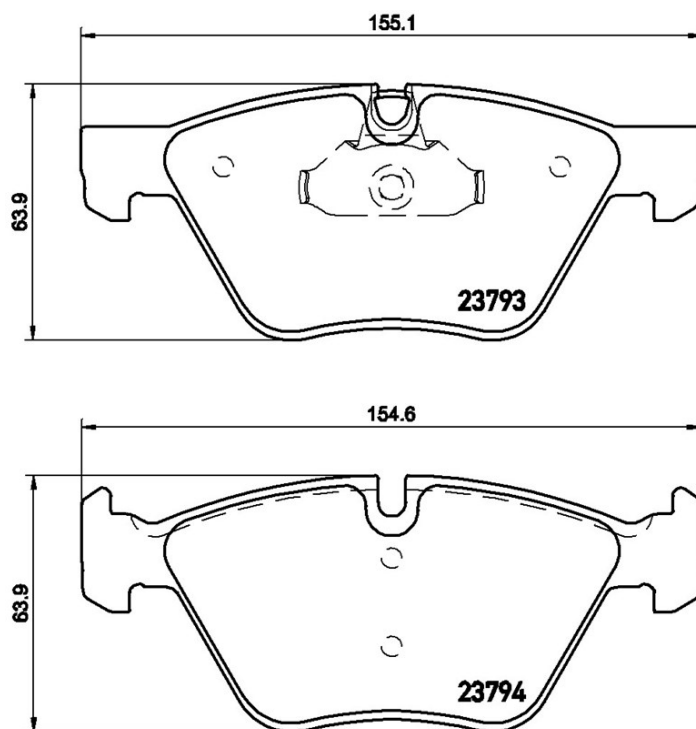

Technische gegevens remblok

As
Voor

WVA
23793, 23794

Breedte
154,6 - 155,1 mm

Dikte
20,3 mm

Hoogte
63,9 mm

Remsysteem
Teves

Accessoires
Met anti-noise shim
Met zuigerclip

Slijtindicator
Voorbereid

EAN-code
8020584090213

Compatibele voertuigen

BMW

Model	Type	Kw	Jaar
5 (E60)	520 d	110	02/05 02/08
5 (E60)	520 d	120	02/05 02/08
5 (E60)	520 d	130	04/06 12/09
5 (E60)	520 i	115	04/06 12/09
5 (E60)	520 i	120	12/06 03/10
5 (E60)	520 i	125	07/03 03/10
5 (E60)	520 i	125	09/07 03/10

5 (E60)	523 i	140	01/07 03/10
5 (E60)	523 i	130	10/04 02/07
5 (E60)	525 d	130	06/04 03/10
5 (E60)	525 d	120	12/04 03/10
5 (E60)	525 i	137	07/03 12/09
5 (E60)	525 i	141	09/03 03/10
5 (E60)	525 i	160	10/04 12/09
5 Touring (E61)	520 d	110	04/05 02/08
5 Touring (E61)	520 d	120	04/05 02/08
5 Touring (E61)	520 i	120	07/07 08/10
5 Touring (E61)	520 i	125	09/07 12/10
5 Touring (E61)	523 i	140	03/07 01/10
5 Touring (E61)	523 i	130	10/04 02/07
5 Touring (E61)	525 d	120	03/04 03/07
5 Touring (E61)	525 d	130	03/04 03/07
5 Touring (E61)	525 d	145	03/07 05/10
5 Touring (E61)	525 i	141	06/04 12/10

BMW (BRILLIANCE)

Model	Type	Kw	Jaar
5 SERIES (E60)	520 i	127	05/04 12/06
5 SERIES (E60)	520 Li	115	06/09 09/10
5 SERIES (E60)	523 i	130	07/03 12/07
5 SERIES (E60)	523 Li	120	01/08 08/10
5 SERIES (E60)	523 Li	130	10/06 12/10
5 SERIES (E60)	525 i	141	04/04 02/06
5 SERIES (E60)	525 Li	160	11/06 04/10