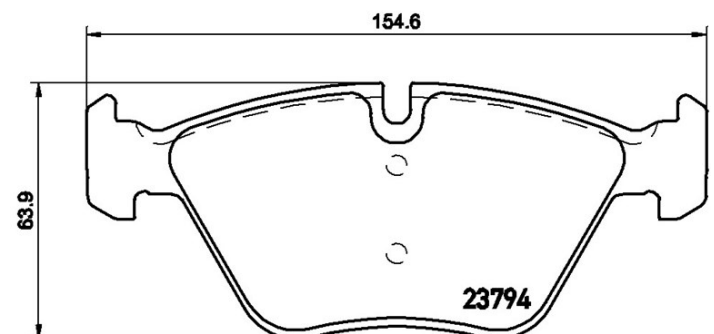

Technische gegevens remblok

As
Voor

Breedte
154,6 - 155,1 mm

Hoogte
63,9 mm

Accessoires
Met anti-noise shim
Met zuigerclip

EAN-code
8020584068601

WVA
23793, 23794

Dikte
20,3 mm

Remsysteem
Teves

Slijtindicator
Voorbereid

Compatibele voertuigen

BMW				
Model	Type	Kw	Jaar	
5 (E60)	520 d	110	02/05 02/08	
5 (E60)	520 d	120	02/05 02/08	
5 (E60)	520 d	130	04/06 12/09	
5 (E60)	520 i	115	04/06 12/09	
5 (E60)	520 i	120	12/06 03/10	
5 (E60)	520 i	125	07/03 03/10	
5 (E60)	520 i	125	09/07 03/10	
5 (E60)	523 i	140	01/07 03/10	
5 (E60)	523 i	130	10/04 02/07	

5 (E60)	525 d	130	06/04 03/10
5 (E60)	525 d	120	12/04 03/10
5 (E60)	525 i	137	07/03 12/09
5 (E60)	525 i	141	09/03 03/10
5 (E60)	525 i	160	10/04 12/09
5 Touring (E61)	520 d	110	04/05 02/08
5 Touring (E61)	520 d	120	04/05 02/08
5 Touring (E61)	520 i	120	07/07 08/10
5 Touring (E61)	520 i	125	09/07 12/10
5 Touring (E61)	523 i	140	03/07 01/10
5 Touring (E61)	523 i	130	10/04 02/07
5 Touring (E61)	525 d	120	03/04 03/07
5 Touring (E61)	525 d	130	03/04 03/07
5 Touring (E61)	525 d	145	03/07 05/10
5 Touring (E61)	525 i	141	06/04 12/10

BMW (BRILLIANCE)

Model	Type	Kw	Jaar
5 SERIES (E60)	520 i	127	05/04 12/06
5 SERIES (E60)	520 Li	115	06/09 09/10
5 SERIES (E60)	523 i	130	07/03 12/07
5 SERIES (E60)	523 Li	120	01/08 08/10
5 SERIES (E60)	523 Li	130	10/06 12/10
5 SERIES (E60)	525 i	141	04/04 02/06
5 SERIES (E60)	525 Li	160	11/06 04/10