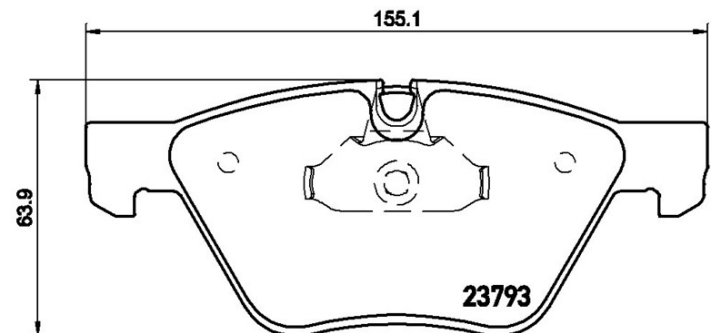

Technische gegevens remblok

As
Voor

Breedte
154,6 - 155,1 mm

Hoogte
63,9 mm

Accessoires
Met anti-noise shim
Met zuigerclip

EAN-code
8020584068601

WVA
23793, 23794

Dikte
20,3 mm

Remsysteem
Teves

Slijtindicator
Voorbereid

Compatibele voertuigen

BMW				
Model	Type	Kw	Jaar	
5 (E60)	520 d	110	02/05 02/08	
5 (E60)	520 d	120	02/05 02/08	
5 (E60)	520 d	130	04/06 12/09	
5 (E60)	520 i	115	04/06 12/09	
5 (E60)	520 i	120	12/06 03/10	
5 (E60)	520 i	125	07/03 03/10	
5 (E60)	520 i	125	09/07 03/10	
5 (E60)	523 i	140	01/07 03/10	
5 (E60)	523 i	130	10/04 02/07	

5 (E60)	525 d	130	06/04 03/10
5 (E60)	525 d	120	12/04 03/10
5 (E60)	525 i	137	07/03 12/09
5 (E60)	525 i	141	09/03 03/10
5 (E60)	525 i	160	10/04 12/09
5 Touring (E61)	520 d	110	04/05 02/08
5 Touring (E61)	520 d	120	04/05 02/08
5 Touring (E61)	520 i	120	07/07 08/10
5 Touring (E61)	520 i	125	09/07 12/10
5 Touring (E61)	523 i	140	03/07 01/10
5 Touring (E61)	523 i	130	10/04 02/07
5 Touring (E61)	525 d	120	03/04 03/07
5 Touring (E61)	525 d	130	03/04 03/07
5 Touring (E61)	525 d	145	03/07 05/10
5 Touring (E61)	525 i	141	06/04 12/10

BMW (BRILLIANCE)

Model	Type	Kw	Jaar
5 SERIES (E60)	520 i	127	05/04 12/06
5 SERIES (E60)	520 Li	115	06/09 09/10
5 SERIES (E60)	523 i	130	07/03 12/07
5 SERIES (E60)	523 Li	120	01/08 08/10
5 SERIES (E60)	523 Li	130	10/06 12/10
5 SERIES (E60)	525 i	141	04/04 02/06
5 SERIES (E60)	525 Li	160	11/06 04/10