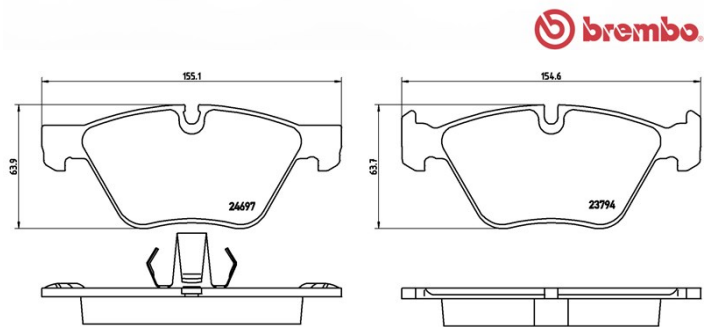

Technische gegevens remblok

As
Voor

WVA
23794, 24697

Breedte
155,1 - 154,6 mm

Dikte
19,3 - 20,3 mm

Hoogte
63,7 - 63,9 mm

Remsysteem
Teves

Accessoires

Slijtindicator
Vorbereid

EAN-code
8020584090244

Compatibele voertuigen

BMW				
Model	Type	Kw	Jaar	
5 (F10)	518 d	100	02/13 06/14	
5 (F10)	518 d	105	02/13 06/14	
5 (F10)	518 d	110	10/13 10/16	
5 (F10)	518 d	120	10/13 10/16	
5 (F10)	520 d	151	07/14 10/16	
5 (F10)	520 d	120	01/09 10/16	
5 (F10)	520 d	100	01/13 06/14	
5 (F10)	520 d	147	01/13 06/14	
5 (F10)	520 d	135	03/10 06/14	
5 (F10)	520 d	140	10/13 10/16	
5 (F10)	520 d	155	10/13 10/16	
5 (F10)	520 d xDrive	151	07/14 10/16	
5 (F10)	520 d xDrive	100	01/13 06/14	
5 (F10)	520 d xDrive	135	01/13 06/14	