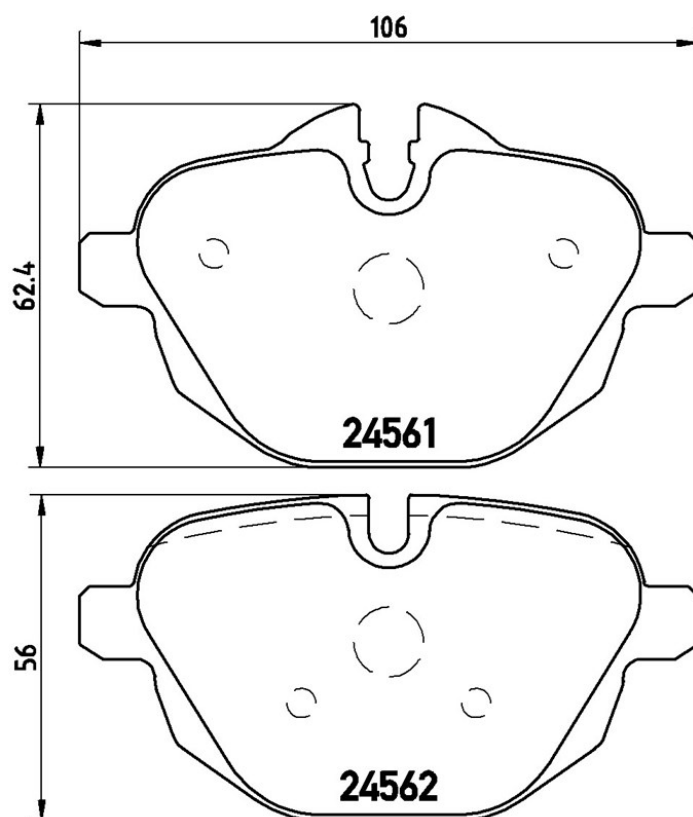

Technische gegevens remblok

As
Achter

WVA
24561, 24562

Breedte
106 mm

Dikte
18 mm

Hoogte
56 - 62,4 mm

Remsysteem
TRW

Accessoires
Met accessoires
Met remklauw schroeven

Slijtindicator
Vorbereid

EAN-code
8020584090282

Compatibele voertuigen

BMW				
Model	Type	Kw	Jaar	
5 (F10)	518 d	100	07/13 06/14	
5 (F10)	518 d	105	07/13 06/14	
5 (F10)	518 d	110	07/14 10/16	
5 (F10)	518 d	120	10/13 10/16	
5 (F10)	520 d	151	07/14 10/16	