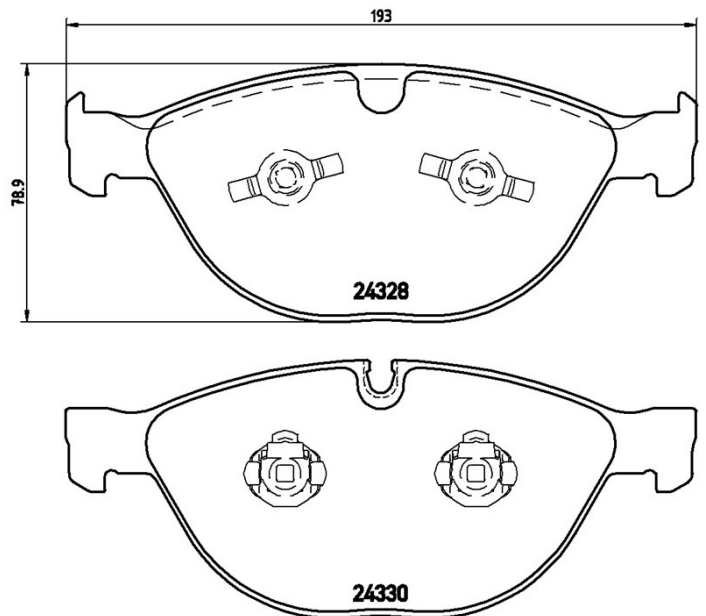

Technische gegevens remblok

As
Voor

WVA
24328, 24330

Breedte
193 mm

Dikte
20,8 mm

Hoogte
78,9 mm

Remsysteem
Teves

Accessoires
Met zuigerclip

Slijtindicator
Voorbereid

EAN-code
8020584090305

Compatibele voertuigen

BMW

Model	Type	Kw	Jaar
5 (E60)	M5	373	09/04 03/10
5 Touring (E61)	M5	373	02/07 12/10
6 (E63)	M	373	09/05 07/10
6 Convertible (E64)	M	373	07/06 07/10

JAGUAR

Model	Type	Kw	Jaar
XK Coupe (X150)	5.0 XKR	390	09/10 07/14

OE-codes

Compatibele OE-codes

BMW	34110300361
-----	-------------

BMW	34112284065
-----	-------------

BMW	34116764312
-----	-------------