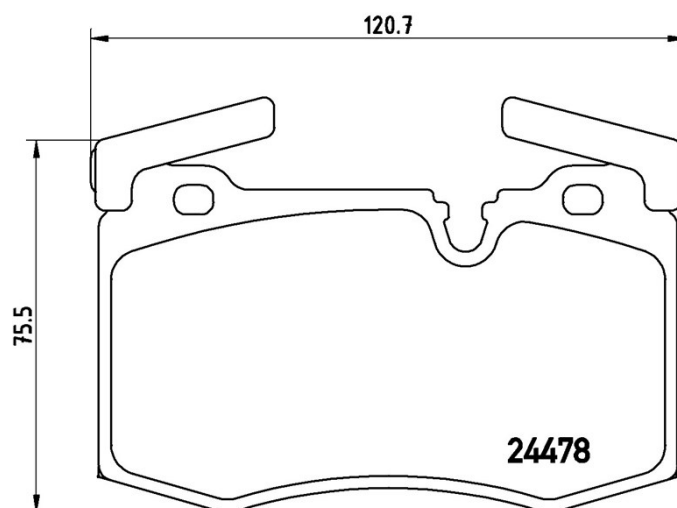

Technische gegevens remblok

As
Voor

WVA
24478

Breedte
120,7 mm

Dikte
14,8 mm

Hoogte
75,5 mm

Remsysteem
Brembo

Accessoires

Slijtindicator
Vorbereid

EAN-code
8020584090329

Compatibele voertuigen

MINI			
Model	Type	Kw	Jaar
MINI (R56)	Cooper S John Cooper Works	141	11/06 02/10
MINI (R56)	John Cooper Works	155	11/07 11/13
MINI CLUBMAN (R55)	Cooper S John Cooper Works	141	10/08 02/10
MINI CLUBMAN (R55)	John Cooper Works	155	11/07 06/14
MINI CLUBMAN (R55)	One	72	03/10 06/14
MINI CLUBVAN (R55)	Cooper D	82	12/12 06/14
MINI CLUBVAN (R55)	One	72	12/12 06/14
MINI Convertible (R57)	Cooper S	125	11/07 12/08
MINI Convertible (R57)	John Cooper Works	155	08/08 05/15
MINI Coupe (R58)	John Cooper Works	155	12/10 05/15