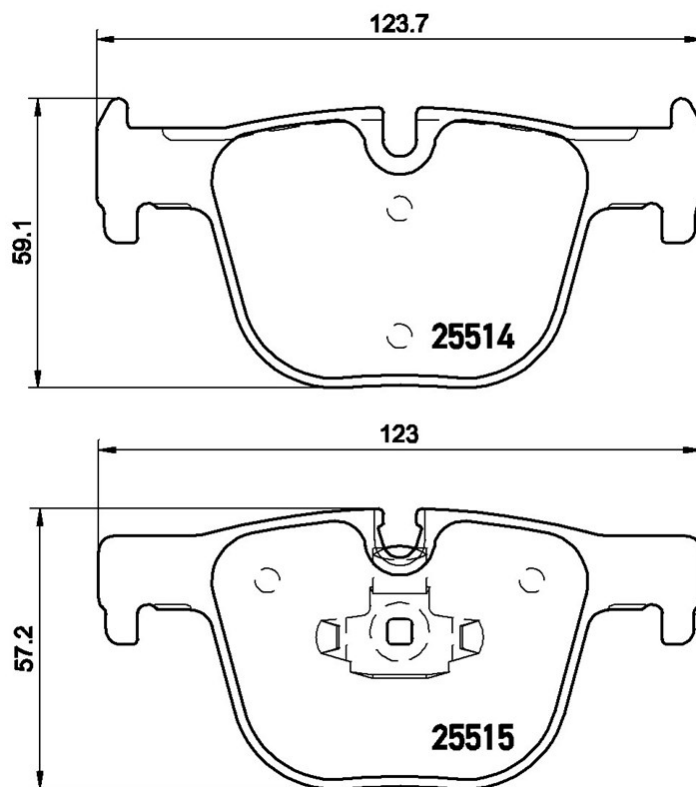

Technische gegevens remblok

As
Achter

WVA
25514, 25515

Breedte
123,7 - 123 mm

Dikte
18,3 mm

Hoogte
57,2 - 59,1 mm

Remsysteem
Teves

Accessoires

Slijtindicator
Voorbereid

EAN-code
8020584083789

Compatibele voertuigen

BMW

Model	Type	Kw	Jaar
3 (F30, F80)	330 d	190	07/12 10/18
3 (F30, F80)	330 d	210	07/12 10/18
3 (F30, F80)	330 d xDrive	190	03/13 10/18
3 (F30, F80)	330 d xDrive	210	03/13 10/18
3 (F30, F80)	335 d xDrive	230	07/13 10/18
3 (F30, F80)	335 i	240	04/11 07/13