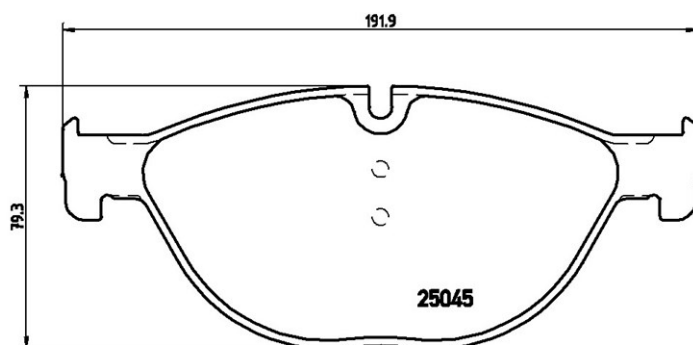

Technische gegevens remblok

As
Voor

WVA
25045, 25046

Breedte
191,9 - 192,8 mm

Dikte
19,3 mm

Hoogte
79,35 mm

Remsysteem
Teves

Accessoires

Slijtindicator
Voorbereid

EAN-code
8020584102701

Compatibele voertuigen

ALPINA

Model	Type	Kw	Jaar
B7 (F01, F02)	BITURBO	373	03/09 06/12

BMW

Model	Type	Kw	Jaar
5 (F10)	520 d xDrive	151	07/14 10/16
5 (F10)	525 d	150	03/10 08/11
5 (F10)	525 d	155	09/11 10/16