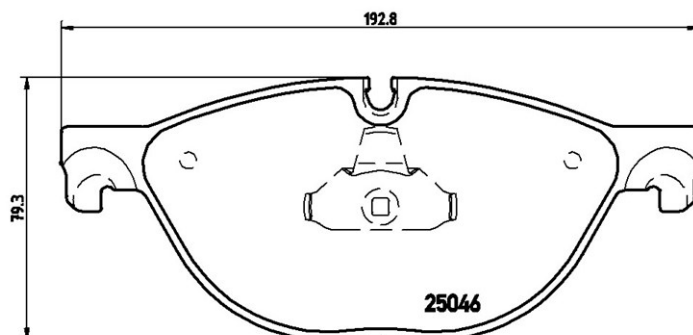

Technische gegevens remblok

As
Voor

WVA
25045, 25046

Breedte
191,9 - 192,8 mm

Dikte
19,3 mm

Hoogte
79,35 mm

Remsysteem
Teves

Accessoires

Slijtindicator
Voorbereid

EAN-code
8020584102701

Compatibele voertuigen

ALPINA

Model	Type	Kw	Jaar
B7 (F01, F02)	BITURBO	373	03/09 06/12

BMW

Model	Type	Kw	Jaar
5 (F10)	520 d xDrive	151	07/14 10/16
5 (F10)	525 d	150	03/10 08/11
5 (F10)	525 d	155	09/11 10/16