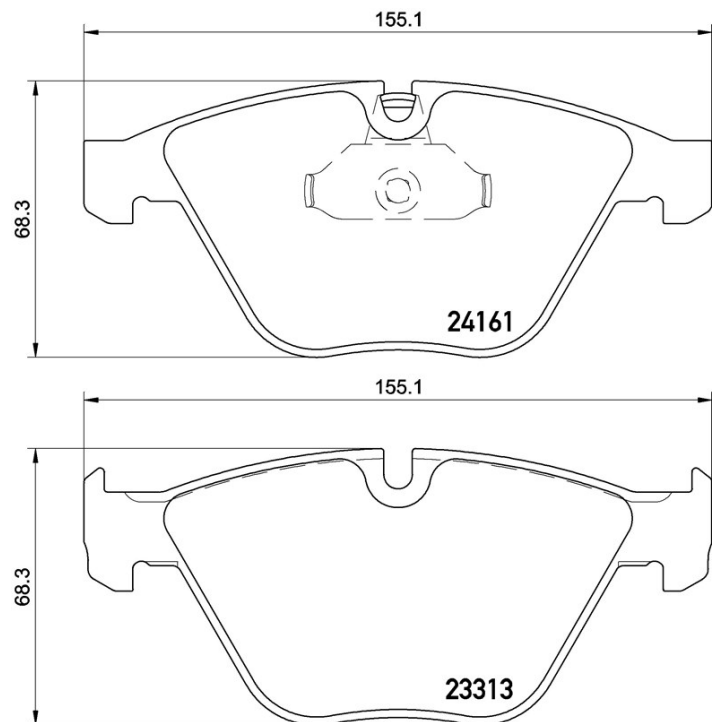

Technische gegevens remblok

As
Voor

WVA
23313, 24161

Breedte
155,3 mm

Dikte
20,3 mm

Hoogte
68,3 mm

Remsysteem
Teves

Accessoires

Slijtindicator
Vorbereid

EAN-code
8020584102756

Compatibele voertuigen

BMW

Model	Type	Kw	Jaar
3 (E90)	325 d	150	03/10 10/11
3 (E90)	325 d	145	09/06 02/10
3 (E90)	330 d	170	09/05 09/08
3 (E90)	330 d	155	09/05 12/11
3 (E90)	330 d	180	09/08 12/11
3 (E90)	330 d xDrive	180	09/08 10/11
3 (E90)	330 i	200	09/07 10/11