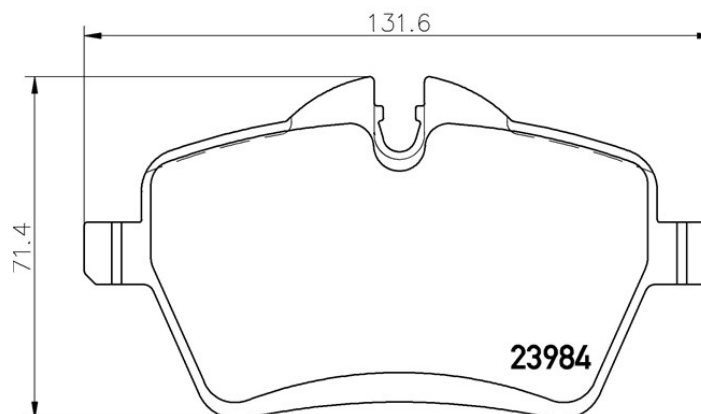

Technische gegevens remblok

As
Voor

WVA
23984, 23985

Breedte
131,6 mm

Dikte
18 mm

Hoogte
62,5 - 71,4 mm

Remsysteem
Lucas

Accessoires

Slijtindicator
Voorbereid

EAN-code
8020584110850

Compatibele voertuigen

MINI

Model	Type	Kw	Jaar
MINI (R56)	Cooper SD	100	02/11 11/13
MINI CLUBVAN (R55)	Cooper D	82	12/12 06/14
MINI Convertible (R57)	Cooper S	141	04/08 07/10
MINI Convertible (R57)	Cooper S	125	11/07 12/08
MINI Convertible (R57)	Cooper S	120	10/07 06/15