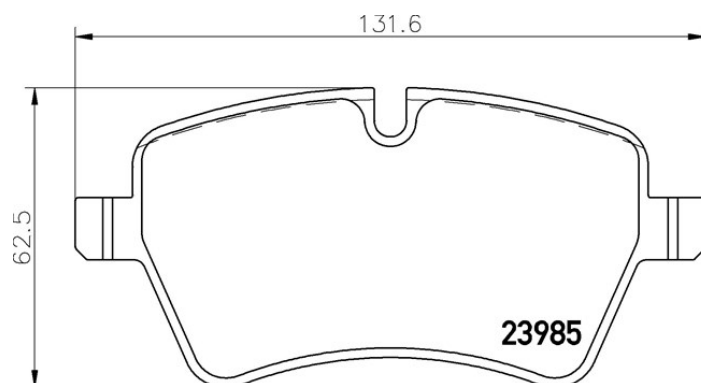

## Technische gegevens remblok

**As**  
Voor

**WVA**  
23984, 23985

**Breedte**  
131,6 mm

**Dikte**  
18 mm

**Hoogte**  
62,5 - 71,4 mm

**Remsysteem**  
Lucas

**Accessoires**

**Slijtindicator**  
Voorbereid

**EAN-code**  
8020584110850