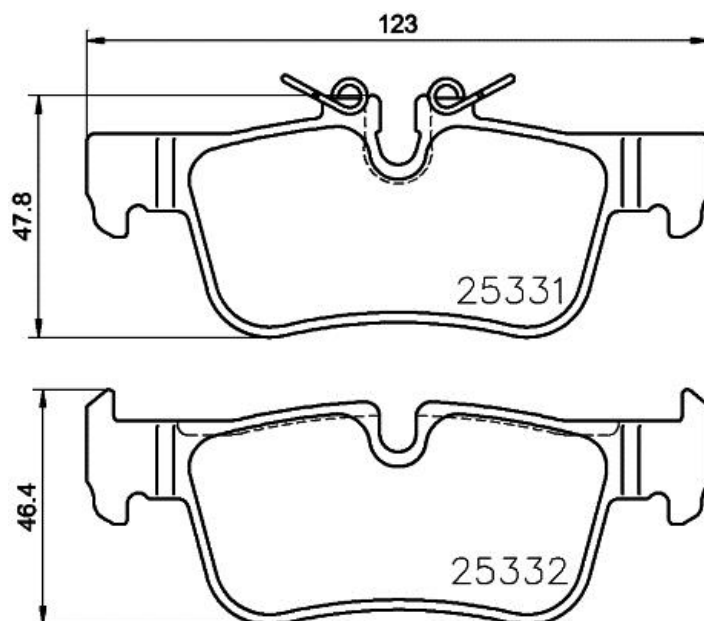

Technische gegevens remblok

As
Achter

WVA
25331, 25332

Breedte
123 mm

Dikte
16,2 mm

Hoogte
46,4 - 47,8 mm

Remsysteem
Teves

Accessoires

Slijtindicator
Voorbereid

EAN-code
8020584084090

Compatibele voertuigen

BMW				
Model	Type	Kw	Jaar	
1 (F52)	118 i	100	06/18 -	
1 (F52)	120 i	141	06/18 -	
2 Active Tourer (F45)	214 d	70	07/14 02/18	
2 Active Tourer (F45)	216 d	85	03/14 -	
2 Active Tourer (F45)	216 i	80	03/18 -	
2 Active Tourer (F45)	216 i	75	02/15 02/18	
2 Active Tourer (F45)	218 d	100	11/13 -	
2 Active Tourer (F45)	218 d	110	11/13 -	
2 Active Tourer (F45)	218 d xDrive	100	12/14 -	
2 Active Tourer (F45)	218 d xDrive	110	12/14 -	