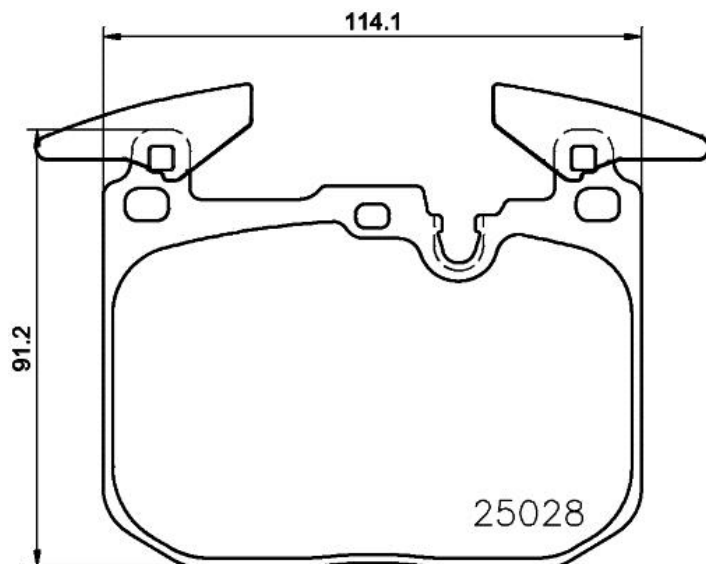

Compatibele voertuigen

BMW

Model	Type	Kw	Jaar
2 Coupe (F22, F87)	M2	272	11/15 06/18
2 Coupe (F22, F87)	M2 Competition	302	06/18 -
3 (F30, F80)	325 d	165	03/16 02/18
3 (F30, F80)	325 d	155	07/12 02/16
3 (F30, F80)	328 i	180	04/11 10/18
3 (F30, F80)	328 i ActiveFlex	180	08/14 10/18
3 (F30, F80)	328 i xDrive	180	05/11 07/16
3 (F30, F80)	330 d	190	07/12 10/18
3 (F30, F80)	330 d	210	07/12 10/18