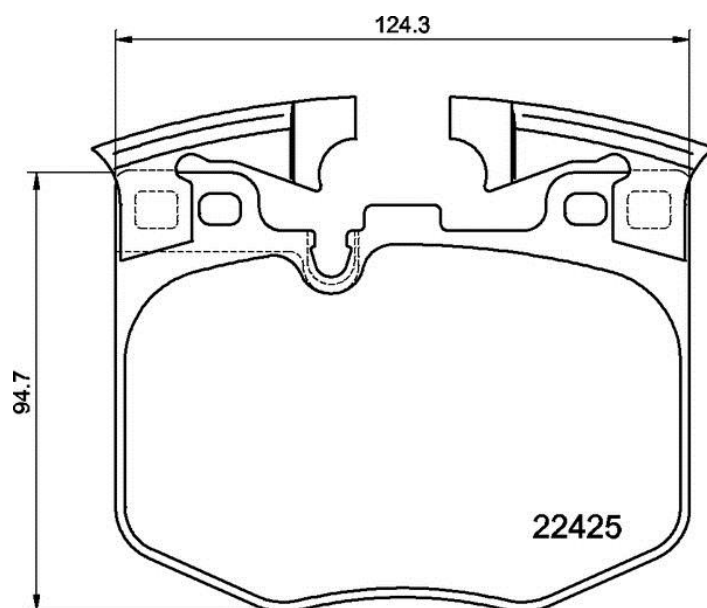

Technische gegevens remblok

As
Voor

WVA
22428

Breedte
124,3 mm

Dikte
19,9 mm

Hoogte
94,7 mm

Remsysteem

Accessoires
Met contragewichten

Slijtindicator
Voorbereid

EAN-code
8020584087107

Compatibele voertuigen

BMW

Model	Type	Kw	Jaar
5 (G30, F90)	525 d	155	07/17 -
5 (G30, F90)	525 d	170	07/17 -
5 (G30, F90)	530 d	195	09/16 -
5 (G30, F90)	530 d xDrive	183	09/16 -
5 (G30, F90)	530 d xDrive	195	09/16 -
5 (G30, F90)	530 e iPerformance	185	03/17 -
5 (G30, F90)	530 e iPerformance xDrive	135	03/17 -
5 (G30, F90)	530 e iPerformance xDrive	185	03/17 -
5 (G30, F90)	530 i	185	09/16 -
5 (G30, F90)	530 i xDrive	185	09/16 -
5 (G30, F90)	540 d xDrive	235	07/17 -
5 (G30, F90)	M 550 d xDrive	294	06/17 -
5 Touring (G31)	520 d xDrive	120	07/17 -
5 Touring (G31)	520 d xDrive	140	07/17 -
5 Touring (G31)	525 d	155	07/17 -
5 Touring (G31)	525 d	170	07/17 -
5 Touring (G31)	530 d	195	03/17 -