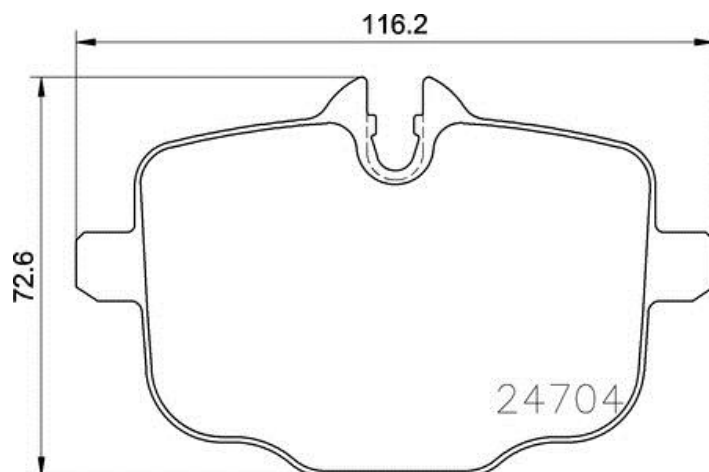

Technische gegevens remblok

As
Achter

Breedte
116,2 mm

Hoogte
65,6 - 72,6 mm

Accessoires
Met accessoires
Met remklauw schroeven

EAN-code
8020584087299

WVA
24704, 25636

Dikte
18 mm

Remsysteem
TRW

Slijtindicator
Voorbereid

Compatibele voertuigen

BMW

Model	Type	Kw	Jaar
5 (G30, F90)	530 e iPerformance	135	03/17 -

5 (G30, F90)	540 i	250	09/16 -
5 (G30, F90)	540 i	265	09/16 -
5 (G30, F90)	540 i xDrive	250	09/16 -
5 (G30, F90)	540 i xDrive	265	09/16 -
7 (G11, G12)	750 i, Li	330	11/15 -
7 (G11, G12)	750 i, Li xDrive	330	09/15 -
7 (G11, G12)	750 Li xDrive	330	03/16 -

BMW (BRILLIANCE)

Model	Type	Kw	Jaar
5 SERIES (G38)	540 Li	250	06/17 -

OE-codes

Compatibele OE-codes

BMW	34216870552
-----	-------------