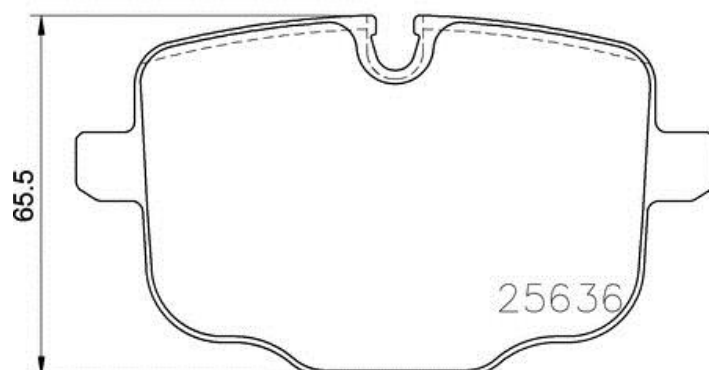

Technische gegevens remblok

As
Achter

Breedte
116,2 mm

Hoogte
65,6 - 72,6 mm

Accessoires
Met accessoires
Met remklauw schroeven

EAN-code
8020584087299

WVA
24704, 25636

Dikte
18 mm

Remsysteem
TRW

Slijtindicator
Voorbereid

Compatibele voertuigen

BMW

Model	Type	Kw	Jaar
5 (G30, F90)	530 e iPerformance	135	03/17 -

5 (G30, F90)	540 i	250	09/16 -
5 (G30, F90)	540 i	265	09/16 -
5 (G30, F90)	540 i xDrive	250	09/16 -
5 (G30, F90)	540 i xDrive	265	09/16 -
7 (G11, G12)	750 i, Li	330	11/15 -
7 (G11, G12)	750 i, Li xDrive	330	09/15 -
7 (G11, G12)	750 Li xDrive	330	03/16 -

BMW (BRILLIANCE)

Model	Type	Kw	Jaar
5 SERIES (G38)	540 Li	250	06/17 -

OE-codes

Compatibele OE-codes

BMW	34216870552
-----	-------------