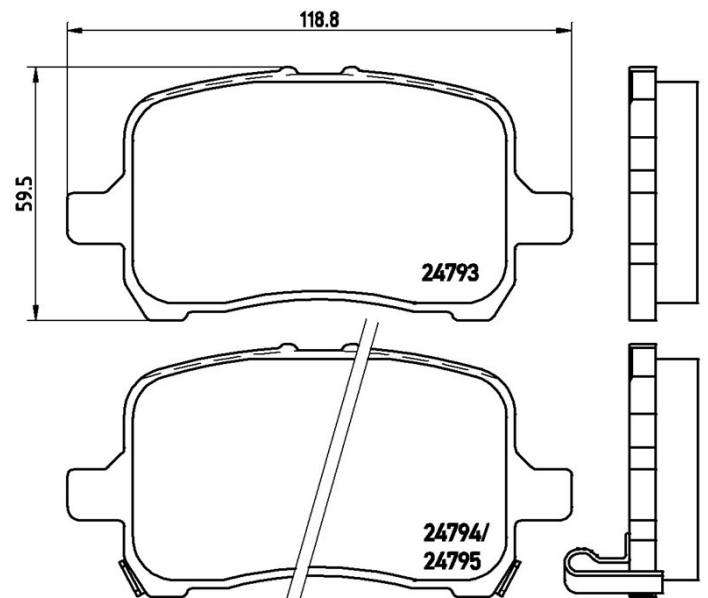

Technische gegevens remblok

As
Voor

WVA
24795, 24793, 24794

Breedte
118,8 mm

Dikte
19,5 mm

Hoogte
59,5 mm

Remsysteem
Bosch

Accessoires

Slijtindicator
Akoestische

EAN-code
8020584090404

Compatibele voertuigen

CHEVROLET

Model	Type	Kw	Jaar
COBALT	2.2	108	04/04 -
MALIBU	2.2	107	10/03 12/06
MALIBU	2.2	108	10/03 12/07
MALIBU	3.5	162	09/06 12/07
MALIBU	3.5 LS	149	10/03 09/05
MALIBU Hatchback	2.2	108	10/03 12/08
MALIBU Hatchback	3.5	149	10/03 12/06

OPEL

Model	Type	Kw	Jaar