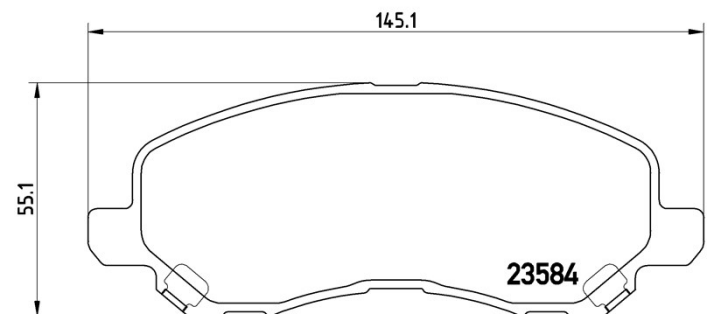

Technische gegevens remblok

As Voor	WVA 23584
Breedte 145,1 mm	Dikte 16 mm
Hoogte 55,1 mm	Remsysteem Akebono
Accessoires	Slijtindicator Akoestische

EAN-code
8020584091111

Compatibele voertuigen

CHRYSLER

Model	Type	Kw	Jaar
200 Convertible	2.4	129	01/11 -
200 Convertible	3.6 Flexfuel	211	09/10 -
200 Saloon	3.6	211	09/11 12/12
SEBRING (JS)	2.0 CRD	103	07/07 12/10
SEBRING (JS)	2.0 VVT	115	07/07 12/10
SEBRING (JS)	2.4 VVT	125	07/07 12/10
SEBRING (JS)	2.7	138	07/07 12/10
SEBRING (JS)	2.7 VVT	137	07/07 09/10
SEBRING (JS)	2.7 VVT	141	09/06 12/10
SEBRING (JS)	3.5 AWD	175	11/07 12/10
SEBRING Convertible (JS)	2.0 CRD	103	07/07 12/10
SEBRING Convertible (JS)	2.4 VVT	125	07/07 12/10
SEBRING Convertible (JS)	2.7	137	07/07 12/10