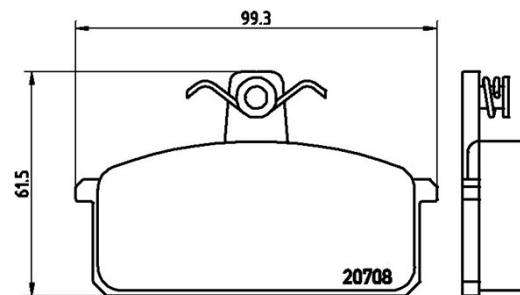

Technische gegevens remblok

As
Voor

WVA
20708, 20847

Breedte
99,3 mm

Dikte
16,5 mm

Hoogte
61,5 mm

Remsysteem
Lucas

Accessoires
Met remklauw schroeven

Slijtindicator
Electrische

EAN-code
8020584050897

Compatibele voertuigen

LANCIA			
Model	Type	Kw	Jaar
DELTA I (831_)	1.1 (831AB.015)	47	01/86 12/90
DELTA I (831_)	1.3	58	09/83 08/92
DELTA I (831_)	1.3 (831AB.011)	55	09/79 08/92
DELTA I (831_)	1.5 (831AB.025)	63	09/79 12/92
PRISMA (831_)	1.3	58	01/83 12/89
PRISMA (831_)	1.5	63	01/83 04/86
PRISMA (831_)	1.9 Diesel	48	01/83 02/92

SAAB