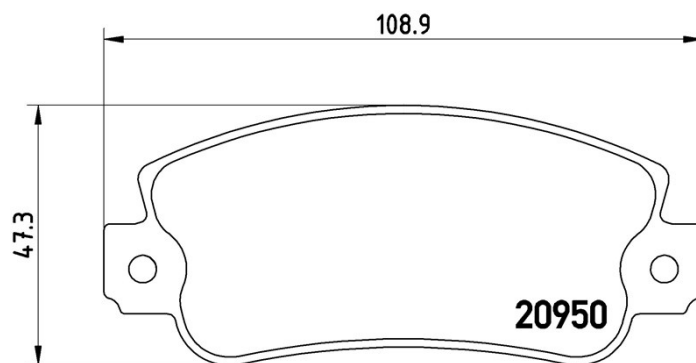

Technische gegevens remblok

As
Voor

WVA
20950

Breedte
108,9 mm

Dikte
18 mm

Hoogte
47,3 mm

Remsysteem
Bendix

Accessoires

Slijtindicator
Zonder

EAN-code
8020584050910

Compatibele voertuigen

AUTOBIANCHI

Model	Type	Kw	Jaar
Y10	1.0	33	03/85 10/95
Y10	1.0	41	03/85 10/95
Y10	1.0 4WD	37	12/86 10/95
Y10	1.0 Cat	33	10/87 10/95
Y10	1.1	42	06/89 10/95
Y10	1.1 4WD	42	06/89 10/95
Y10	1.1 i.e. Cat	42	09/90 10/95

LANCIA

Model	Type	Kw	Jaar
Y10 (156_)	1.0 (156C)	41	03/85 07/89
Y10 (156_)	1.0 Fire	37	03/85 02/90
Y10 (156_)	1.0 Fire (156AA)	33	03/85 06/89
Y10 (156_)	1.0 Fire (156B, 156AD)	32	06/85 06/91
Y10 (156_)	1.0 Fire All-wheel Drive	32	12/86 02/89
Y10 (156_)	1.0 Fire All-wheel Drive	37	12/87 02/90
Y10 (156_)	1.0 Fire All-wheel Drive (156AE)	33	12/87 02/92
Y10 (156_)	1.0 Fire Catalytic-Conv (156AE)	33	10/87 02/92