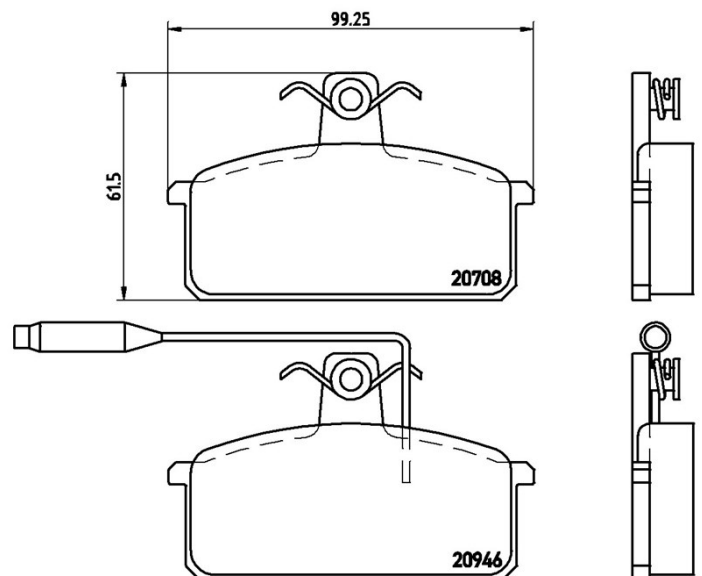

Technische gegevens remblok

As
Voor

WVA
20708, 20946

Breedte
99,3 mm

Dikte
16,5 mm

Hoogte
61,5 mm

Remsysteem
Lucas

Accessoires
Met remklauw schroeven

Slijtindicator
Electrische

EAN-code
8020584050941

Compatibele voertuigen

LANCIA				
Model	Type	Kw	Jaar	
PRISMA (831_)	1.3	58	01/83 12/89	
PRISMA (831_)	1.5	63	01/83 04/86	
PRISMA (831_)	1.5	59	08/86 02/92	
PRISMA (831_)	1.5	55	09/85 02/92	
PRISMA (831_)	1.9 Diesel	48	01/83 02/92	