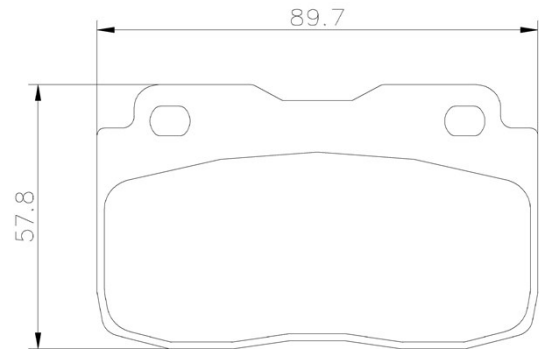

Technische gegevens remblok

As Voor	WVA 20375
Breedte mm	Dikte mm
Hoogte mm	Remsysteem Teves
Accessoires	Slijtindicator

EAN-code
8020584050958

Compatibele voertuigen

FIAT				
Model	Type	Kw	Jaar	
127 Panorama (127_)	1.0	37	01/77 12/86	
127 Panorama (127_)	1.3 D	33	06/81 12/86	
147	1.0	37	04/80 12/95	
147	1.3	45	01/82 12/86	
147	1.3	41	07/80 07/83	
147	1.3 D	33	07/82 07/83	
147	1.3 D	36	07/84 12/86	
147	1.0	37	10/76 12/95	
147	1.3	45	07/80 08/84	
147	1.3 D	33	07/82 06/84	
147	1.3 D	36	10/80 10/95	
147	1.3 Rallye	53	07/80 07/83	
147	1.4	46	10/80 10/96	
FIORINO (127_)	1050	37	01/80 12/87	
FIORINO (127_)	900	33	10/77 10/86	
FIORINO (147_)	1.0	37	01/80 12/87	
FIORINO (147_)	1.0	41	12/86 04/88	
FIORINO (147_)	1.1 60	40	11/86 04/88	
FIORINO (147_)	1.3	49	12/87 08/93	

FIORINO (147_)	1.3 D	33	03/82 01/88
FIORINO Box (146_)	1.7 D	44	01/88 10/99
FIORINO Box (146_)	60 1.1	40	05/88 12/93
FIORINO Box (146_)	60 1.7 D	44	05/88 05/00
FIORINO Box (146_)	60 1.7 D	42	05/88 10/96
FIORINO Box (146_)	70 1.3	49	01/88 12/94
FIORINO Box (146_)	75 i.e. 1.5	55	05/88 12/93
FIORINO Pick up (146_)	1.3	49	01/88 12/94
FIORINO Pick up (146_)	1.7 D	44	05/88 10/99
FIORINO Pick up (147_)	1.0	37	06/82 10/87
FIORINO Pick up (147_)	1.0	41	12/86 10/89
FIORINO Pick up (147_)	1.3 D	33	05/84 12/88