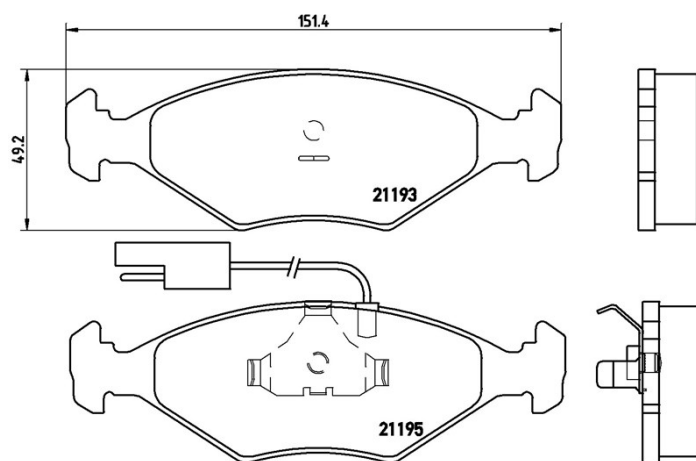

## Technische gegevens remblok

**As**  
Voor

**WVA**  
21193, 21195

**Breedte**  
151,4 mm

**Dikte**  
18 mm

**Hoogte**  
49,2 mm

**Remsysteem**  
Teves

**Accessoires**

**Slijtindicator**  
Electrische

**EAN-code**  
8020584051092

## INNOCENTI

Model	Type	Kw	Jaar
ELBA (146)	1.3 (146CW)	49	08/91 12/96
ELBA (146)	1.4 i.e. (146EN, 146EQ)	49	09/94 12/96
ELBA (146)	1.5 i.e. (146C9)	55	08/92 09/94
ELBA (146)	1.6 i.e. (146EO, 146ER)	55	09/94 12/96
ELBA (146)	1.7 D (146DI, 146EI)	42	08/91 12/96