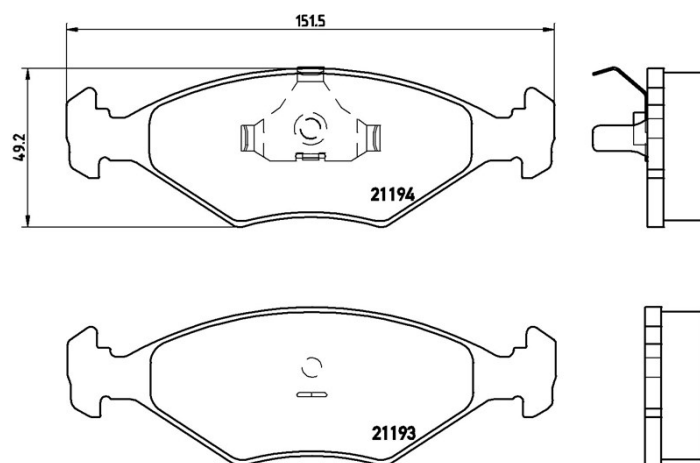

Technische gegevens remblok

As
Voor

WVA
21193, 21194

Breedte
151,5 mm

Dikte
18 mm

Hoogte
49,2 mm

Remsysteem
Teves

Accessoires

Slijtindicator
Zonder

EAN-code
8020584051108

Compatibele voertuigen

FIAT			
Model	Type	Kw	Jaar
DUNA (146_)	1.7 DS	44	01/87 12/91
DUNA (146_)	60 1.1	43	01/87 12/91
DUNA (146_)	70 1.3	49	01/87 12/91
DUNA Weekend (146_)	1.7 DS	44	01/87 12/91
DUNA Weekend (146_)	60 1.1	43	01/87 12/91
DUNA Weekend (146_)	70 1.3	49	01/87 12/91
ELBA (146_)	1.3	43	04/86 12/93
ELBA (146_)	1.3 D	33	04/86 10/92
ELBA (146_)	1.5	49	01/92 12/96
ELBA (146_)	1.5	52	04/86 10/92
ELBA (146_)	1.7 D	43	04/89 12/96

FIORINO (147_)	1.3	49	12/87 08/93
FIORINO Box (146_)	1.4	52	11/92 10/96
FIORINO Box (146_)	1.7 D	44	01/88 10/99
FIORINO Box (146_)	60 1.1	40	05/88 12/93
FIORINO Box (146_)	60 1.7 D	44	05/88 05/00
FIORINO Box (146_)	60 1.7 D	42	05/88 10/96
FIORINO Box (146_)	70 1.3	49	01/88 12/94
FIORINO Box (146_)	75 i.e. 1.5	55	05/88 12/93
FIORINO Pick up (146_)	1.3	49	01/88 12/94
FIORINO Pick up (146_)	1.7 D	44	05/88 10/99
FIORINO Pick up (147_)	1.0	41	12/86 10/89
FIORINO Pick up (147_)	1.3 D	33	05/84 12/88
PENNY VAN (257_)	1.1	43	01/86 12/90
PENNY VAN (257_)	1.3	49	01/86 12/90
PENNY VAN (257_)	1.7 D	44	01/86 12/90
PREMIO	1.3	43	03/85 06/92
PREMIO	1.5	49	03/85 12/96
PREMIO	1.5 i.e.	55	06/92 12/96
PREMIO	1.6	62	03/85 12/96
PREMIO	1.6 i.e.	60	08/93 12/96

INNOCENTI

Model	Type	Kw	Jaar
ELBA (146)	1.3 (146CW)	49	08/91 12/96
ELBA (146)	1.4 i.e. (146EN, 146EQ)	49	09/94 12/96
ELBA (146)	1.5 i.e. (146C9)	55	08/92 09/94
ELBA (146)	1.6 i.e. (146EO, 146ER)	55	09/94 12/96
ELBA (146)	1.7 D (146DI, 146EI)	42	08/91 12/96