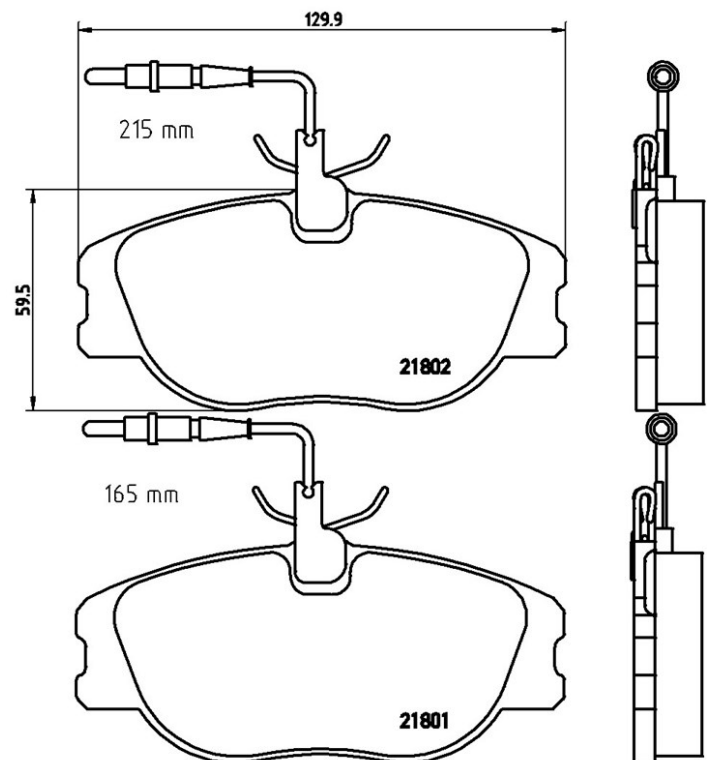

Technische gegevens remblok

As
Voor

WVA
21801, 21802

Breedte
129,9 mm

Dikte
19,3 mm

Hoogte
59,5 mm

Remsysteem
Girling

Accessoires
Met remklauw schroeven

Slijtindicator
Electrische

EAN-code
8020584051313

Compatibele voertuigen

CITROËN

Model	Type	Kw	Jaar
EVASION MPV (22, U6)	1.9 TD	68	10/95 12/98
EVASION MPV (22, U6)	1.9 TD	66	11/94 07/02
EVASION MPV (22, U6)	2.0	89	06/94 07/02
EVASION MPV (22, U6)	2.0 16V	100	05/00 07/02
EVASION MPV (22, U6)	2.0 16V	97	05/98 04/00
EVASION MPV (22, U6)	2.0 HDI	80	08/99 07/02