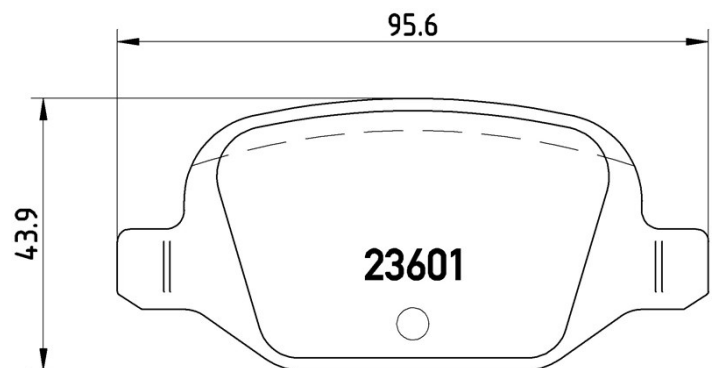

Technische gegevens remblok

As
Voor, Achter

Breedte
95,6 mm

Hoogte
43,9 mm

Accessoires
Met accessoires

EAN-code
8020584051344

WVA
23601

Dikte
13,7 mm

Remsysteem
Lucas

Slijtindicator
Zonder

Compatibele voertuigen

ABARTH

Model	Type	Kw	Jaar
500 / 595 / 695 (312_)	1.4 (312.AXD1A)	99	08/08 -
500 / 595 / 695 (312_)	1.4 (312.AXF1A, 312.AXD1A)	103	05/10 -
500C / 595C / 695C (312_)	1.4 (312.AXD1A)	99	01/11 -
500C / 595C / 695C (312_)	1.4 (312.AXF1A, 312AXF11, 312AXD1A)	103	09/09 -