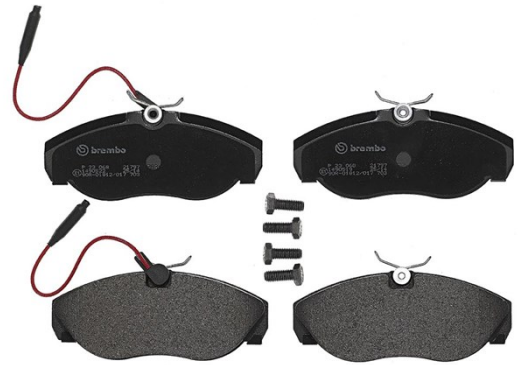

Technische gegevens remblok

As

Voor

WVA

21797, 21798

Breedte

145 mm

Dikte

19,7 mm

Hoogte

60,9 mm

Remsysteem

Lucas

Accessoires

Met remklauw schroeven

Slijtindicator

Electrische

EAN-code

8020584051382