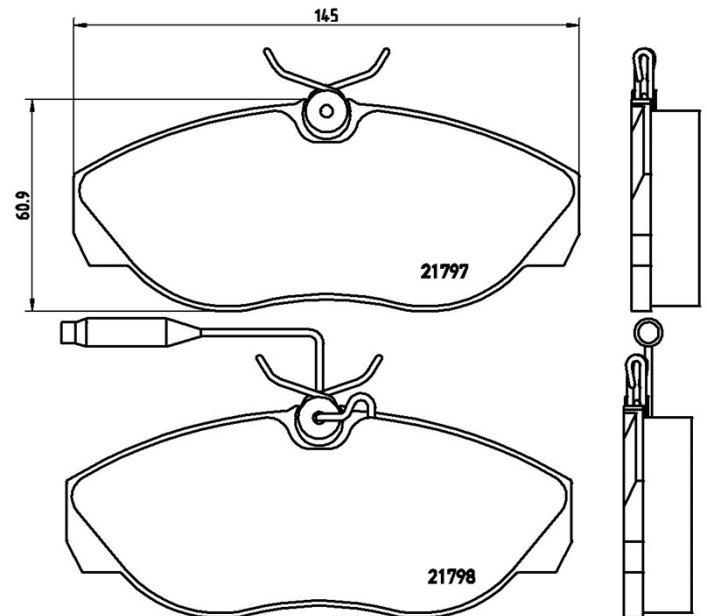

Technische gegevens remblok

As

Voor

WVA

21797, 21798

Breedte

145 mm

Dikte

19,7 mm

Hoogte

60,9 mm

Remsysteem

Lucas

Accessoires

Met remklauw schroeven

Slijtindicator

Electrische

EAN-code

8020584051382

Compatibele voertuigen

CITROËN

Model	Type	Kw	Jaar
JUMPER Box (230L) / RELAY Box (230L)	1.9 D	51	02/94 04/02
JUMPER Box (230L) / RELAY Box (230L)	1.9 D	50	07/99 04/02
JUMPER Box (230L) / RELAY Box (230L)	1.9 TD	66	03/94 04/02
JUMPER Box (230L) / RELAY Box (230L)	1.9 TD	68	03/94 04/02
JUMPER Box (230L) / RELAY Box (230L)	2.0	80	03/94 04/02
JUMPER Box (230L) / RELAY Box (230L)	2.0 4x4	80	10/96 01/02
JUMPER Box (230L) / RELAY Box (230L)	2.0 HDI	62	11/01 04/02
JUMPER Box (230L) / RELAY Box (230L)	2.5 D	63	03/94 04/02