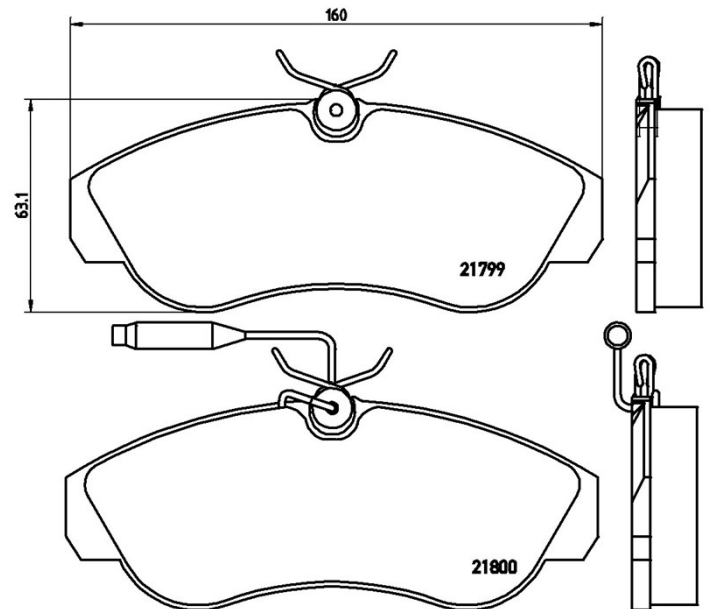

Technische gegevens remblok

As

Voor

WVA

21799, 21800

Breedte

160 mm

Dikte

19,7 mm

Hoogte

63,1 mm

Remsysteem

Lucas

Accessoires

Met remklauw schroeven

Slijtindicator

Electrische

EAN-code

8020584051399

Compatibele voertuigen

CITROËN

Model	Type	Kw	Jaar
JUMPER Box (230L) / RELAY Box (230L)	1.9 D	51	02/94 04/02
JUMPER Box (230L) / RELAY Box (230L)	1.9 D	50	07/99 04/02
JUMPER Box (230L) / RELAY Box (230L)	1.9 TD	66	03/94 04/02
JUMPER Box (230L) / RELAY Box (230L)	1.9 TD	68	03/94 04/02
JUMPER Box (230L) / RELAY Box (230L)	2.0	80	03/94 04/02
JUMPER Box (230L) / RELAY Box (230L)	2.0 4x4	80	10/96 01/02
JUMPER Box (230L) / RELAY Box (230L)	2.0 HDI	62	11/01 04/02
JUMPER Box (230L) / RELAY Box (230L)	2.5 D	63	03/94 04/02