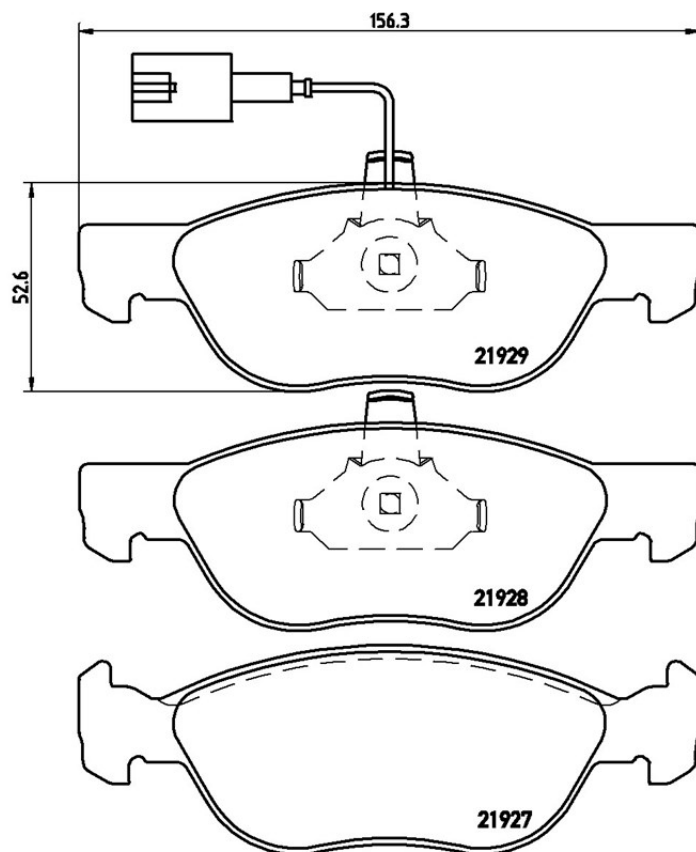

## Technische gegevens remblok

**As**  
Voor

**WVA**  
21927, 21928, 21929

**Breedte**  
156,3 mm

**Dikte**  
17,9 mm

**Hoogte**  
52,6 mm

**Remsysteem**  
Teves

**Accessoires**

**Slijtindicator**  
Electrische

**EAN-code**  
8020584051405

### ALFA ROMEO

Model	Type	Kw	Jaar
145 (930_)	1.9 JTD (930.A4B)	77	02/99 01/01
146 (930_)	1.9 JTD (930.B4B)	77	02/99 01/01