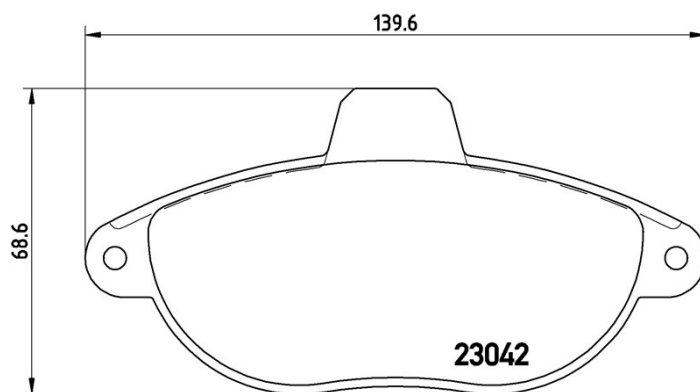

Technische gegevens remblok

As
Voor

WVA
23042

Breedte
139,6 mm

Dikte
19 mm

Hoogte
68,6 mm

Remsysteem
Bendix

Accessoires

Slijtindicator
Electrische

EAN-code
8020584051429

Compatibele voertuigen

CITROËN

Model	Type	Kw	Jaar
EVASION MPV (22, U6)	1.8	76	02/96 12/96
EVASION MPV (22, U6)	1.8	73	05/97 07/02
JUMPY (U6U)	1.6	58	10/95 08/00
JUMPY (U6U)	1.9 D	51	10/95 08/98
JUMPY (U6U)	1.9 D 70	51	04/98 11/03
JUMPY (U6U)	1.9 TD	68	04/96 11/03
JUMPY (U6U)	1.9 TD	66	10/95 08/00
JUMPY (U6U)	2.0	100	04/00 12/06
JUMPY (U6U)	2.0 HDi 110	80	03/00 10/06
JUMPY (U6U)	2.0 HDi 110	80	03/00 10/06
JUMPY (U6U)	2.0 HDi 95	69	10/99 10/06
JUMPY (U6U)	2.0 i 16V	102	03/00 10/06