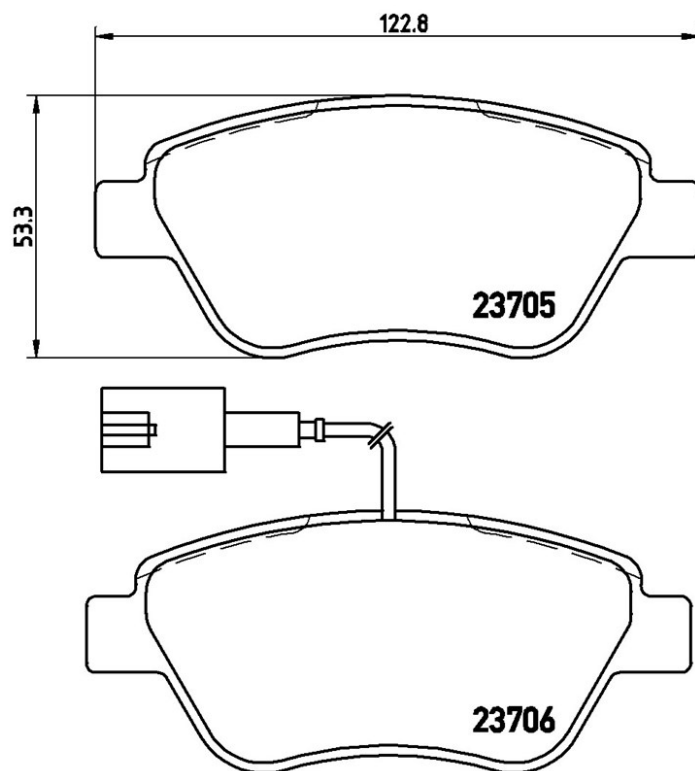

Technische gegevens remblok

As

Voor

WVA

23705, 23706,
23982

Breedte

122,8 mm

Dikte

17,8 mm

Hoogte

53,3 mm

Remsysteem

Bosch

Accessoires

Met accessoires
Met remklauw schroeven

Slijtindicator

Electrische

EAN-code

8020584051559

Compatibele voertuigen

FIAT

Model	Type	Kw	Jaar
BRAVO II (198_)	1.4 (198AXA1B)	66	04/07 12/14
BRAVO II (198_)	1.4 16V (198AXS1B)	103	04/10 12/14
BRAVO II (198_)	1.4 LPG (198AXA1B)	66	12/08 12/14
BRAVO II (198_)	1.4 T-Jet (198AXF1B)	110	09/07 12/14
BRAVO II (198_)	1.6 D Multijet	85	11/08 -
BRAVO II (198_)	1.9 D Multijet (198AXC1B)	110	04/07 12/14