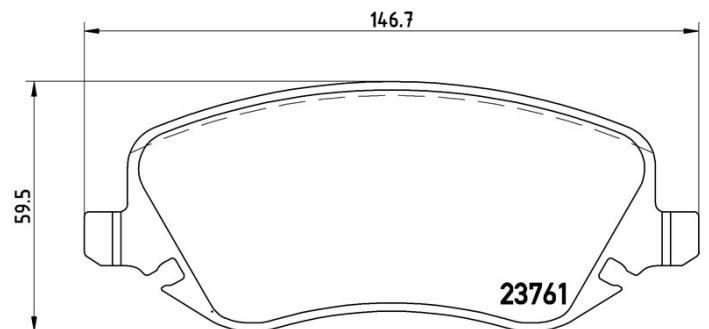

Technische gegevens remblok

As
Voor

WVA
23761

Breedte
146,7 mm

Dikte
18,8 mm

Hoogte
59,5 mm

Remsysteem
Lucas

Accessoires
Met accessoires
Met remklauw schroeven

Slijtindicator
Electrische

EAN-code
8020584051580

Compatibele voertuigen

LANCIA			
Model	Type	Kw	Jaar
THESIS (841_)	2.0 Turbo (841AXA1B03)	136	07/02 07/09
THESIS (841_)	2.4 (841AXB1B00)	125	07/02 07/09
THESIS (841_)	2.4 D Multijet	136	04/06 07/09
THESIS (841_)	2.4 JTD	129	05/03 07/09
THESIS (841_)	2.4 JTD	120	09/03 07/09
THESIS (841_)	2.4 JTD (841AXD1B02)	110	07/02 07/09
THESIS (841_)	3.0 V6 (841AXC1101)	158	07/02 07/09
THESIS (841_)	3.2 V6	169	05/03 07/09