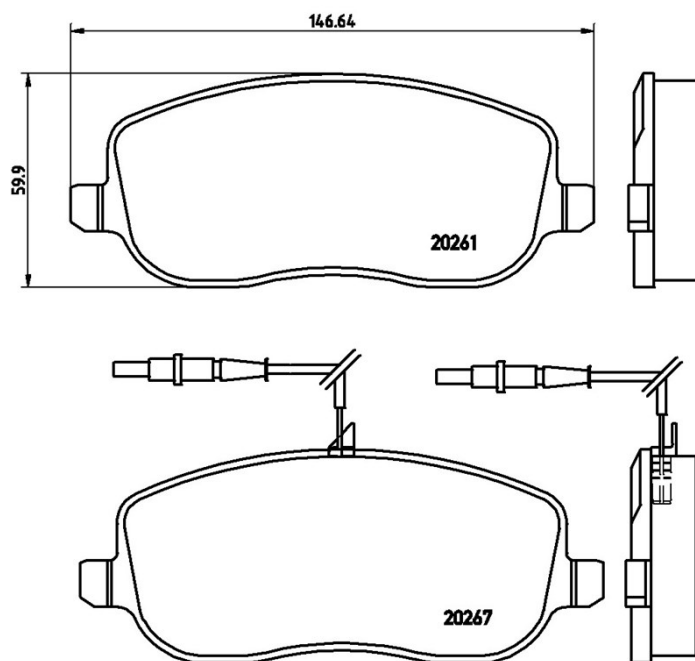

Technische gegevens remblok

As

Voor

WVA

20261, 20267

Breedte

146,6 mm

Dikte

19,3 mm

Hoogte

59,9 mm

Remsysteem

Lucas

Accessoires

Met remklauw schroeven

Slijtindicator

Electrische

EAN-code

8020584051603

Compatibele voertuigen

CITROËN

Model	Type	Kw	Jaar
C8 (EA_, EB_)	2.0	100	07/02 -
C8 (EA_, EB_)	2.0 16V	103	09/05 -
C8 (EA_, EB_)	2.0 16V	104	09/05 -
C8 (EA_, EB_)	2.0 HDi	79	07/02 -
C8 (EA_, EB_)	2.0 HDi	80	07/02 -
C8 (EA_, EB_)	2.0 HDi	81	07/02 -
C8 (EA_, EB_)	2.0 HDi	88	07/06 -
C8 (EA_, EB_)	2.0 HDi 135	100	03/06 -