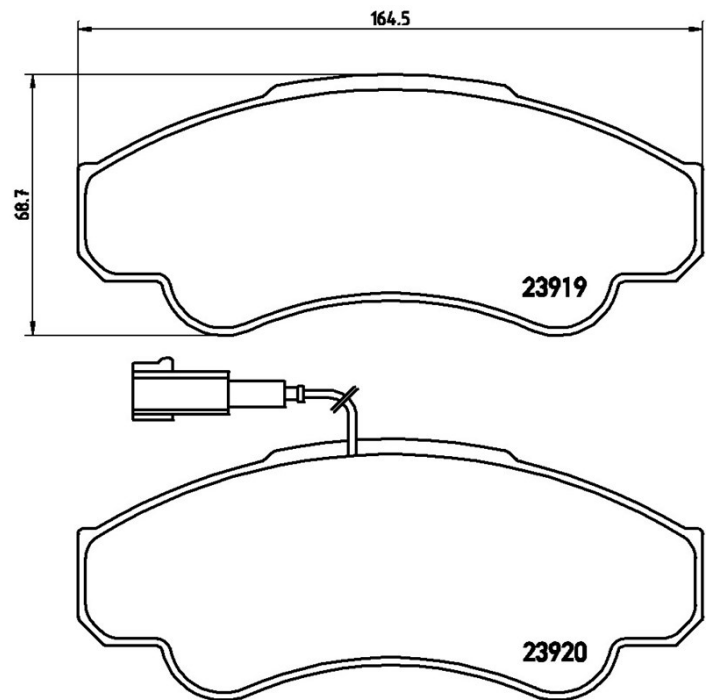

Technische gegevens remblok

As
Voor

Breedte
164,5 mm

Hoogte
68,7 mm

Accessoires
Met accessoires
Met remklauw schroeven

EAN-code
8020584051627

WVA
23919, 23920

Dikte
19,1 mm

Remsysteem
Brembo

Slijtindicator
Electrische

Compatibele voertuigen

CITROËN

Model	Type	Kw	Jaar
JUMPER Box (230L) / RELAY Box (230L)	1.9 D	51	02/94 04/02
JUMPER Box (230L) / RELAY Box (230L)	1.9 D	50	07/99 04/02
JUMPER Box (230L) / RELAY Box (230L)	1.9 TD	66	03/94 04/02
JUMPER Box (230L) / RELAY Box (230L)	1.9 TD	68	03/94 04/02
JUMPER Box (230L) / RELAY Box (230L)	2.0	80	03/94 04/02
JUMPER Box (230L) / RELAY Box (230L)	2.0 4x4	80	10/96 01/02
JUMPER Box (230L) / RELAY Box (230L)	2.0 HDI	62	11/01 04/02