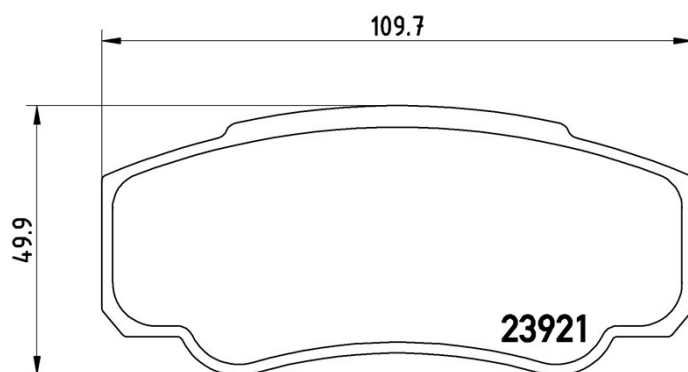

EAN-code

8020584051634

Compatibele voertuigen

CITROËN

Model	Type	Kw	Jaar
JUMPER Box (230L) / RELAY Box (230L)	1.9 D	51	02/94 04/02
JUMPER Box (230L) / RELAY Box (230L)	1.9 D	50	07/99 04/02
JUMPER Box (230L) / RELAY Box (230L)	1.9 TD	66	03/94 04/02
JUMPER Box (230L) / RELAY Box (230L)	1.9 TD	68	03/94 04/02
JUMPER Box (230L) / RELAY Box (230L)	2.0	80	03/94 04/02
JUMPER Box (230L) / RELAY Box (230L)	2.0 4x4	80	10/96 01/02
JUMPER Box (230L) / RELAY Box (230L)	2.0 HDI	62	11/01 04/02
JUMPER Box (230L) / RELAY Box (230L)	2.5 D	63	03/94 04/02
JUMPER Box (230L) / RELAY Box (230L)	2.5 D 4x4	63	03/00 04/02
JUMPER Box (230L) / RELAY Box (230L)	2.5 DT 4x4	76	10/96 08/97
JUMPER Box (230L) / RELAY Box (230L)	2.5 TD	76	03/94 04/02
JUMPER Box (230L) / RELAY Box (230L)	2.5 TDi	79	12/96 11/00