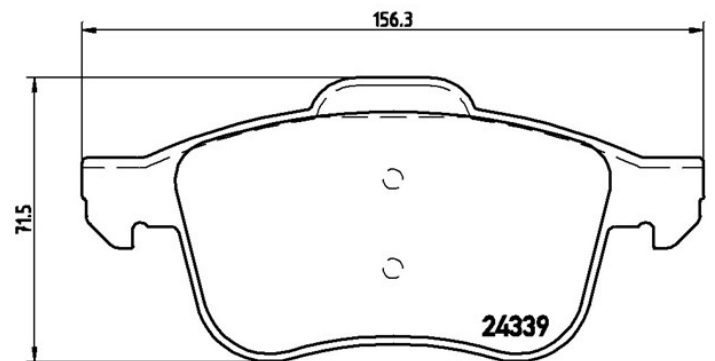

Technische gegevens remblok

As
Voor

WVA
24339, 24340

Breedte
156,3 - 155,1 mm

Dikte
20,5 mm

Hoogte
69 - 71,5 mm

Remsysteem
Teves

Accessoires

Slijtindicator
Electrische

EAN-code
8020584059395

Compatibele voertuigen

ALFA ROMEO

Model	Type	Kw	Jaar
159 (939_)	1.8 MPI (939AXL1A)	103	06/05 11/11
159 (939_)	1.9 JTDM 16V (939AXC1B, 939AXC12)	110	09/05 11/11
159 (939_)	1.9 JTDM 16V (939AXF1B, 939AXC1B)	100	09/05 11/11