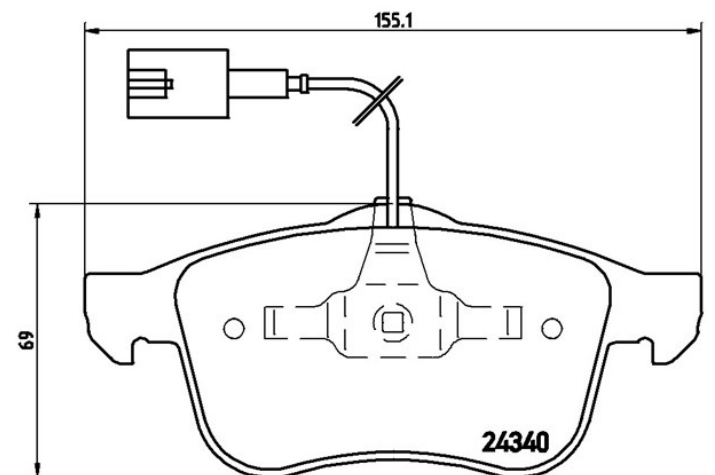

Technische gegevens remblok

As
Voor

WVA
24339, 24340

Breedte
156,3 - 155,1 mm

Dikte
20,5 mm

Hoogte
69 - 71,5 mm

Remsysteem
Teves

Accessoires

Slijtindicator
Electrische

EAN-code
8020584059395

Compatibele voertuigen

ALFA ROMEO

Model	Type	Kw	Jaar
159 (939_)	1.8 MPI (939AXL1A)	103	06/05 11/11
159 (939_)	1.9 JTDM 16V (939AXC1B, 939AXC12)	110	09/05 11/11
159 (939_)	1.9 JTDM 16V (939AXF1B, 939AXC1B)	100	09/05 11/11