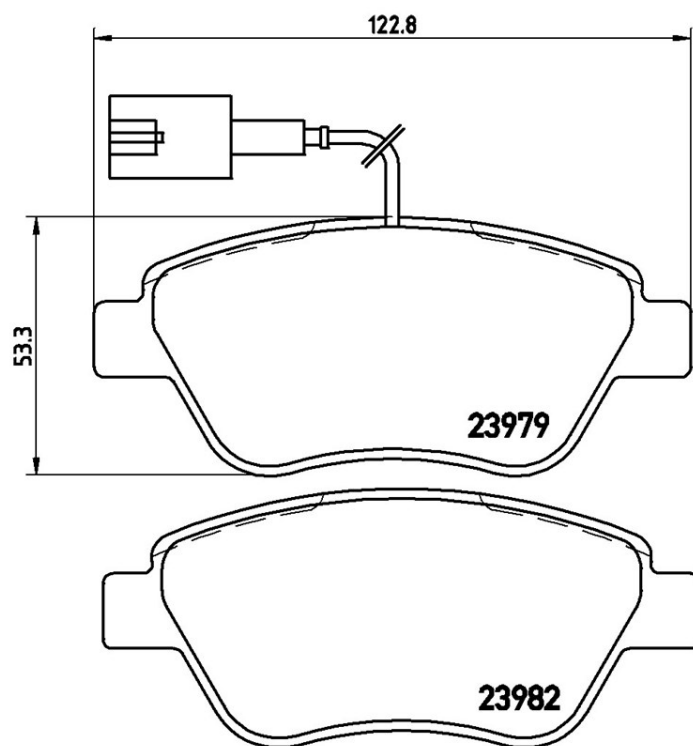

Technische gegevens remblok

As

Voor

Breedte

122,8 mm

Hoogte

53,3 mm

Accessoires

Met accessoires

Met remklauw schroeven

EAN-code

8020584059449

WVA

23979, 23982

Dikte

17,8 mm

Remsysteem

Bosch

Slijtindicator

Electrische

Compatibele voertuigen

ABARTH

Model	Type	Kw	Jaar
500C / 595C / 695C (312_)	1.4 (312.AXD1A)	99	05/08 -

ALFA ROMEO

Model	Type	Kw	Jaar
MITO (955_)	0.9 TwinAir	63	07/11 -
MITO (955_)	1.4	51	05/11 -
MITO (955_)	1.4	70	09/08 08/13

MITO (955_)	1.4 (955AXB1B)	58	08/08 08/13
MITO (955_)	1.4 MultiAir (955AXL1B)	77	09/09 08/13
FIAT			
Model	Type	Kw	Jaar
500 (312_)	1.3 D Multijet	70	12/09 -
500 (312_)	1.4	75	09/08 -
500 C (312_)	1.3 D Multijet	70	09/09 -
500 C (312_)	1.4	74	09/09 -
500 C (312_)	1.4	75	09/11 -
DOBLO Cargo (223_)	1.3 JTD 16V Multijet	62	08/06 -
DOBLO Cargo (223_)	1.9 JTD (223ZXE1A)	74	10/01 -
DOBLO Cargo (223_)	1.9 JTD Multijet	88	12/06 -
DOBLO MPV (119_, 223_)	1.3 JTD	55	05/05 -
GRANDE PUNTO (199_)	1.2	51	09/10 -
GRANDE PUNTO (199_)	1.2 LPG	51	07/08 -
GRANDE PUNTO (199_)	1.3 D Multijet	56	06/09 -
GRANDE PUNTO (199_)	1.3 D Multijet	51	07/08 -
GRANDE PUNTO (199_)	1.4 (199AXB1A)	55	10/05 07/07
GRANDE PUNTO (199_)	1.4 16V	70	10/05 -
GRANDE PUNTO (199_)	1.4 Natural Power	57	07/08 -
PUNTO (188_)	1.4	71	11/05 03/12
PUNTO (199_)	0.9 Bifuel	63	03/12 -
PUNTO (199_)	1.2	51	03/12 -
PUNTO (199_)	1.3 D Multijet	55	03/12 -
PUNTO (199_)	1.3 D Multijet	59	12/13 -
PUNTO (199_)	1.4	55	03/12 -
PUNTO (199_)	1.4	57	03/12 -
PUNTO (199_)	1.4 Bifuel	57	03/12 -
PUNTO (199_)	1.4 Multi Air	77	03/12 -
PUNTO (199_)	1.4 Natural Power	57	03/12 -
PUNTO EVO (199_)	1.4 16V	77	10/09 02/12
PUNTO Van (199_)	1.3 D Multijet	55	04/08 -
PUNTO Van (199_)	1.4 (199BXB1A, 199AXL1A, 199AXB1A)	57	04/08 -